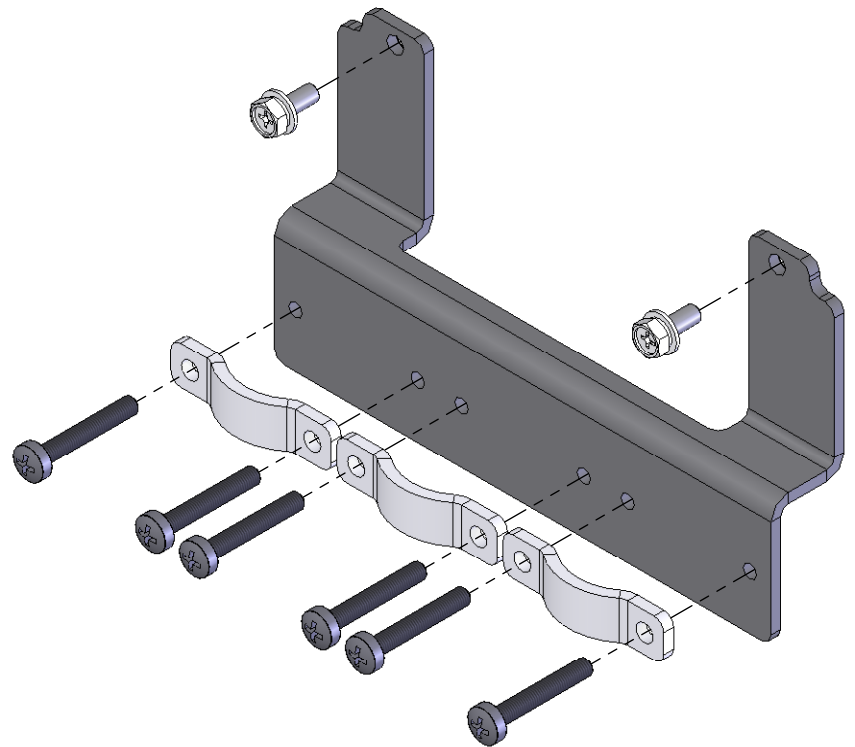

PCS-CFW11

Clamp
Abrazadera
Abraçadeira

Screw M3 x 8
Tornillo M3 x 8
Parafuso M3 x 8

Clamp
Abrazadera
Abraçadeira

Screw M4 x 35
Tornillo M4 x 35
Parafuso M4 x 35

Screw M4 x 12
Tornillo M4 x 12
Parafuso M4 x 12

Spacer M3 x 5.8
Separador M3 x 5.8
Espaçador M3 x 5.8

Control Cables
Cables de Control
Cabos de Controle

Power Cables
Cables de Potencia
Cabos de Potência

Remote HMI
HMI Remoto
HMI Remota