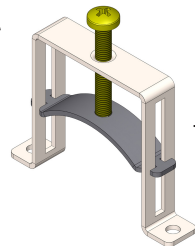

Power cables
Cables de potência
Cabos de potência

* Torque