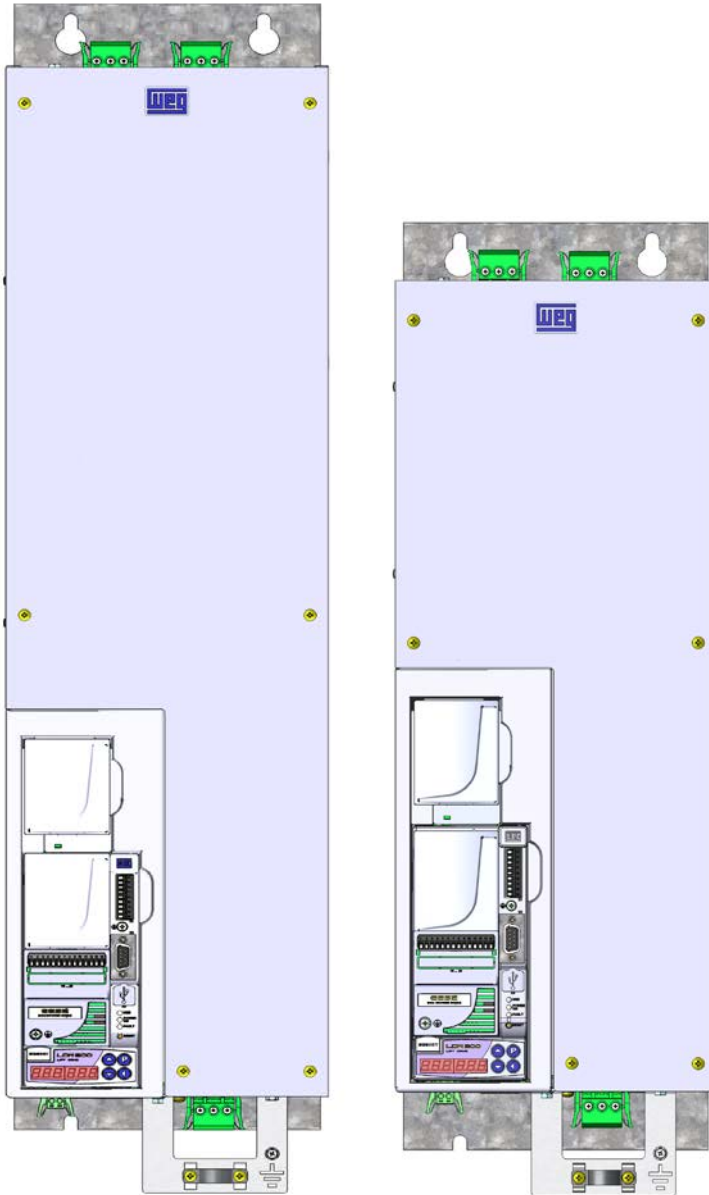

Kit Shield Motor Cable LDW900 / Kit Blindaje Cable del Motor LDW900 / Kit Blindagem do Cabo do Motor LDW900

Kit-1 (Frame E/F - Mec E/F)

Clamp

Abrazadera

Abraçadeira

Screw M4 x 10

Tornillo M4 x 10

Parafuso M4 x 10

Clamp

Abrazadera

Abraçadeira

Screw M4

Tornillo M4

Parafuso M4

Screw M4 x 10

Tornillo M4 x 10