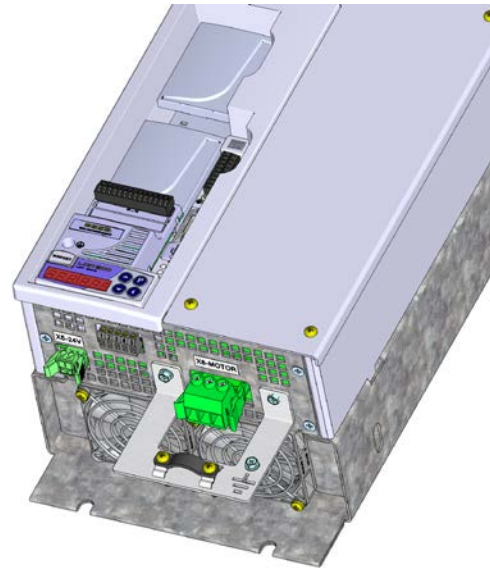

Kit Shield Motor Cable LDW900 / Kit Blindaje Cable del Motor LDW900 / Kit Blindagem do Cabo do Motor LDW900

Kit-1 (Frame E/F - Mec E/F)

Clamp

Abrazadera

Abraçadeira

Screw M4 x 10

Tornillo M4 x 10

Parafuso M4 x 10

Clamp

Abrazadera

Abraçadeira

Screw M4

Tornillo M4

Parafuso M4

Screw M4 x 10

Tornillo M4 x 10