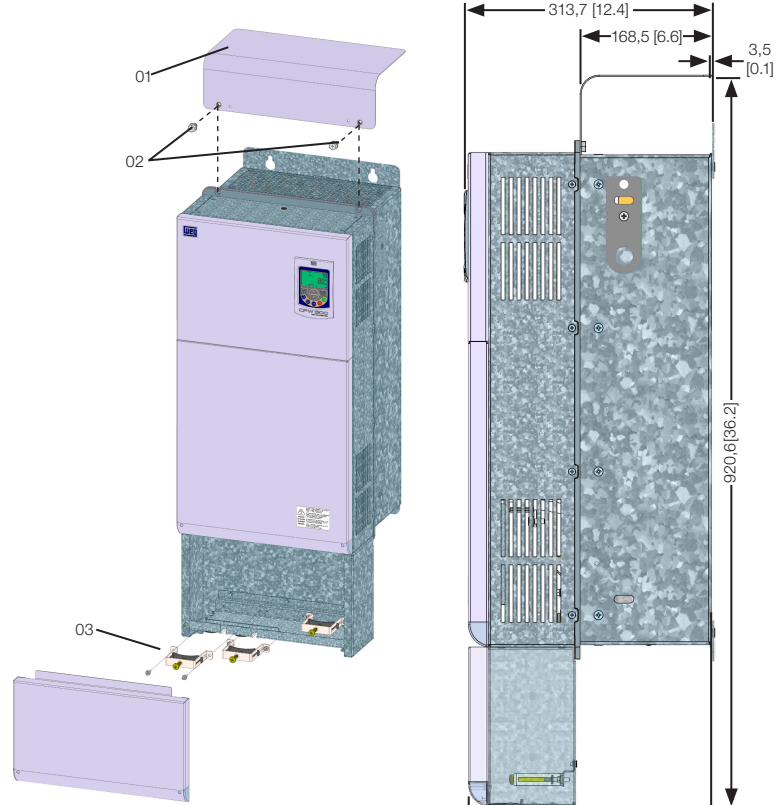

Installation Guide Guía de Instalación Guia de Instalação

English/Español/Português

Document: 10006265991 / 01

14715233

KN1F-01

* Dimensions/Dimensiones/Dimensões mm [in]

- 01 - Top protection cover / Tapa de protección superior / Tampa de proteção superior.
- 02 - Fixing screws / Tornillos de fijación / Parafusos fixação.
- 03 - Install the shield kit according to the "KPCSF/KPCSG" guide / Instale el kit de blindaje conforme la guía "KPCSF/KPCSG" / Instale o kit de blindagem conforme o guia "KPCSF/KPCSG".

KN1G-01

* Dimensions/Dimensiones/Dimensões mm [in]

- 01 - Top protection cover / Tapa de protección superior / Tampa de proteção superior.
- 02 - Fixing screws / Tornillos de fijación / Parafusos fixação.
- 03 - Install the shield kit according to the "KPCSF/KPCSG" guide / Instale el kit de blindaje conforme la guía "KPCSF/KPCSG" / Instale o kit de blindagem conforme o guia "KPCSF/KPCSG".