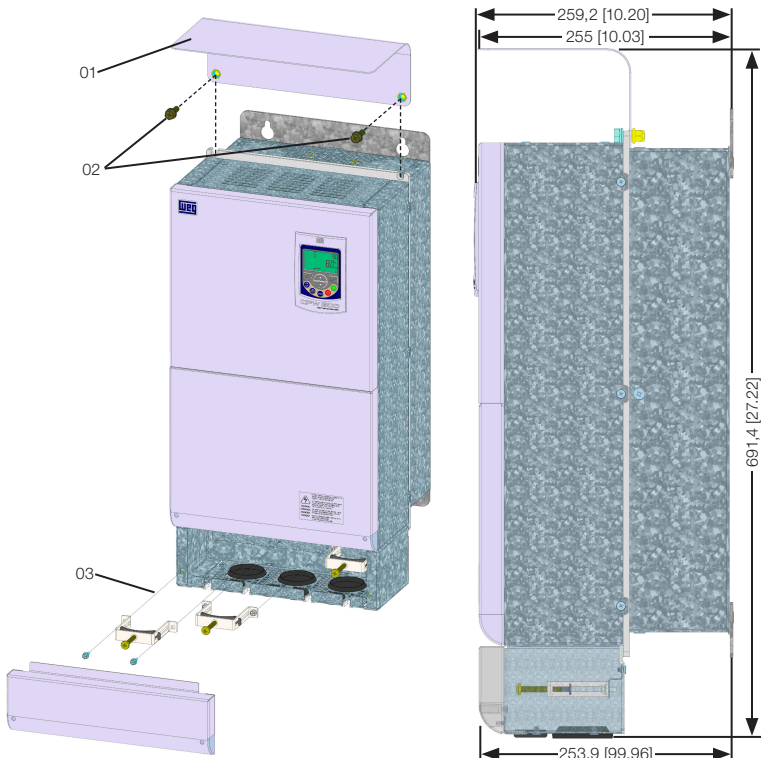

KN1F-01

* Dimensions/Dimensiones/Dimensões mm [in]

- 01 - Top protection cover / Tapa de protección superior / Tampa de proteção superior.
- 02 - Fixing screws / Tornillos de fijación / Parafusos fixação.
- 03 - Install the shield kit according to the "KPCSF/KPCSG" guide / Instale el kit de blindaje conforme la guía "KPCSF/KPCSG" / Instale o kit de blindagem conforme o guia "KPCSF/KPCSG".