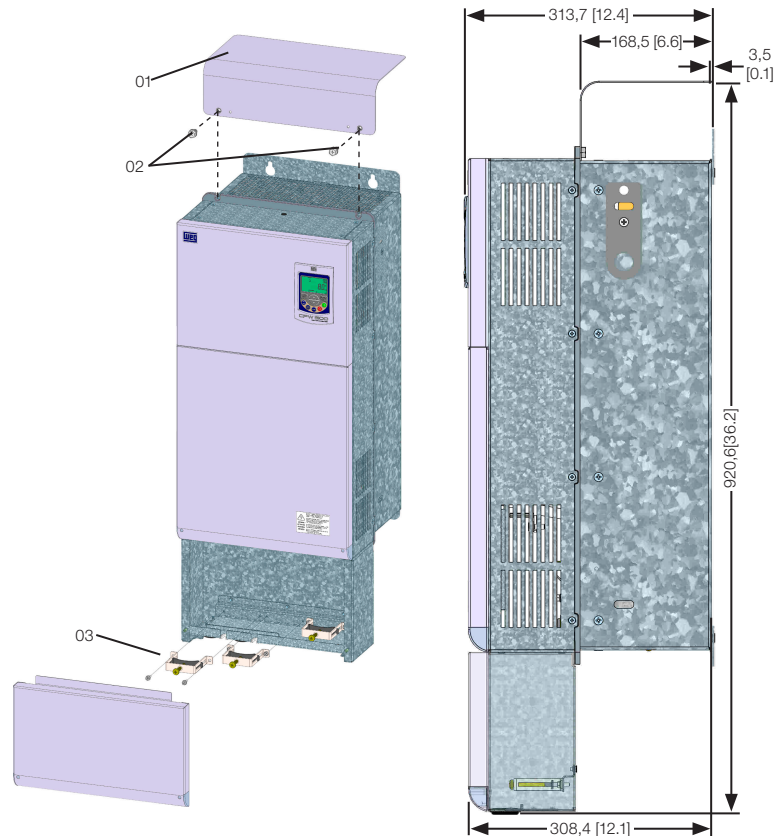

KN1G-01

* Dimensions/Dimensiones/Dimensões mm [in]

- 01 - Top protection cover / Tapa de protección superior / Tampa de proteção superior.
- 02 - Fixing screws / Tornillos de fijación / Parafusos fixação.
- 03 - Install the shield kit according to the "KPCSF/KPCSG" guide / Instale el kit de blindaje conforme la guía "KPCSF/KPCSG" / Instale o kit de blindagem conforme o guia "KPCSF/KPCSG".