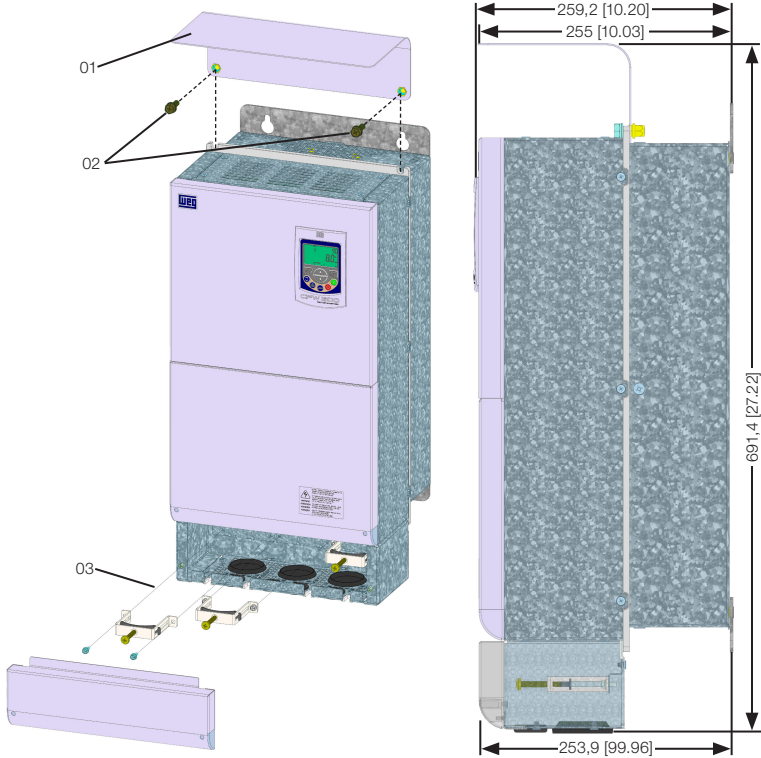

KN1F-01 KN1G-01

CFW50X

Installation Guide Guía de Instalación Guia de Instalação

English/Español/Português

Document: 10006265991 / 01

14715233

KN1F-01 KN1G-01

CFW50X

Installation Guide Guía de Instalación Guia de Instalação

English/Español/Português

Document: 10006265991 / 01

14715233

KN1F-01

* Dimensions/Dimensiones/Dimensões mm [in]

- 01 - Top protection cover / Tapa de protección superior / Tampa de proteção superior.
- 02 - Fixing screws / Tornillos de fijación / Parafusos fixação.
- 03 - Install the shield kit according to the "KPCSF/KPCSG" guide / Instale el kit de blindaje conforme la guía "KPCSF/KPCSG" / Instale o kit de blindagem conforme o guia "KPCSF/KPCSG".

KN1G-01

* Dimensions/Dimensiones/Dimensões mm [in]

- 01 - Top protection cover / Tapa de protección superior / Tampa de proteção superior.
- 02 - Fixing screws / Tornillos de fijación / Parafusos fixação.
- 03 - Install the shield kit according to the "KPCSF/KPCSG" guide / Instale el kit de blindaje conforme la guía "KPCSF/KPCSG" / Instale o kit de blindagem conforme o guia "KPCSF/KPCSG".