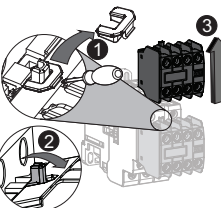

**CWBS + BFBS
CAWS + BFBS**

RCB

VRB

DIB

DIBZ