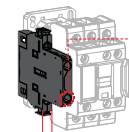

weg

**CWB9...38
CWBS9...38
CAWB
CAWS**

**CWB
CAWB**

**BLB
BLRB**