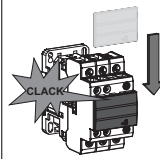

weg

**CWB9...38
CWBS9...38
CAWB
CAWS**

**CWB
CAWB**

**BLB
BLRB**

**PHILLIPS #2
1.0 Nm
8.8 lbf.in**

**9 mm
0.35 in**

**2 X 1...2.5mm²
2 X 18...14AWG**

**1 X 1...2.5mm²
1 X 18...14AWG**

BFB

PHILLIPS #2

**2 X 1...2.5mm² 1.0 Nm
2 X 18...14AWG 8.8 lbf.in**

CLACK

Se debe volver a montar el bloque de contactos auxiliares delantero o la cubierta y probar el contactor.

**CWBS
CAWS**

**CWBS
CAWS**

CLACK

CLACK

**CWBS + BFBS
CAWS + BFBS**

RCB

VRB

DIB

DIBZ

**CWBS + BFBS
CAWS + BFBS**

10003960285.06
www.weg.net
WEG Automação

**CWB9...38
CWBS9...18 4P**

4

CWB9...38

**CWBS
CAWS**

**CWBS + BFBS
CAWS + BFBS**

WEG IMPORTERS IN THE EUROPEAN UNION