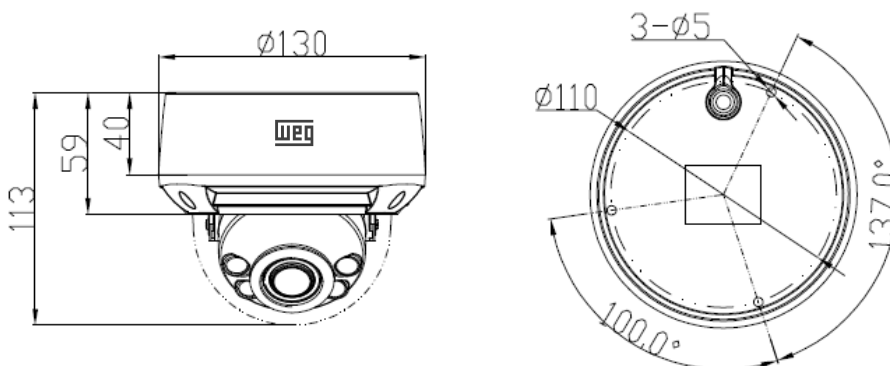

CÂMERA WCAM IP-M05V-D51

Conexões

Código WEG - 17650460

Saída de vídeo	RJ45 (10/100 Mbps) adaptativo
Cartão de memória	Slot interno para micro SD de até 256 GB (Cartão não incluso)

Características elétricas

Tensão	12 Vcc / PoE (IEEE 802.3af)
Consumo máximo de potência	6 W

Características mecânicas

Peso	0,800 kg
Cor case	Branco
Tipo case / material	Dome / Metálico
Grau de proteção	IP66 e IK10

Dimensões(mm)

Suporte técnico via telefone: 0800 701 0701