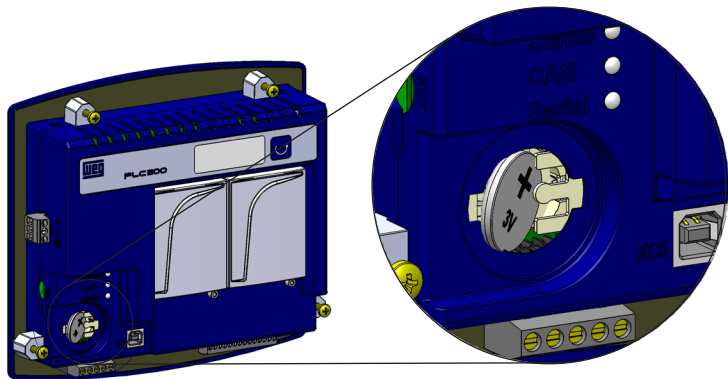

ATENÇÃO!

Instalar a bateria (CR2032) com o negativo (disco menor) voltado ao PLC300, conforme figura 1.

PLC300 - Battery Install / Instalación de la Batería / Instalação da Bateria

ATTENTION!

Install the battery (CR2032) with the negative (smaller disk) facing the PLC300, as shown in figure 1.

ATENCIÓN!

Instalar la batería (CR2032) con el negativo (disco menor) frente al PLC300, conforme figura 1.

ATENÇÃO!

Instalar a bateria (CR2032) com o negativo (disco menor) voltado ao PLC300, conforme figura 1.