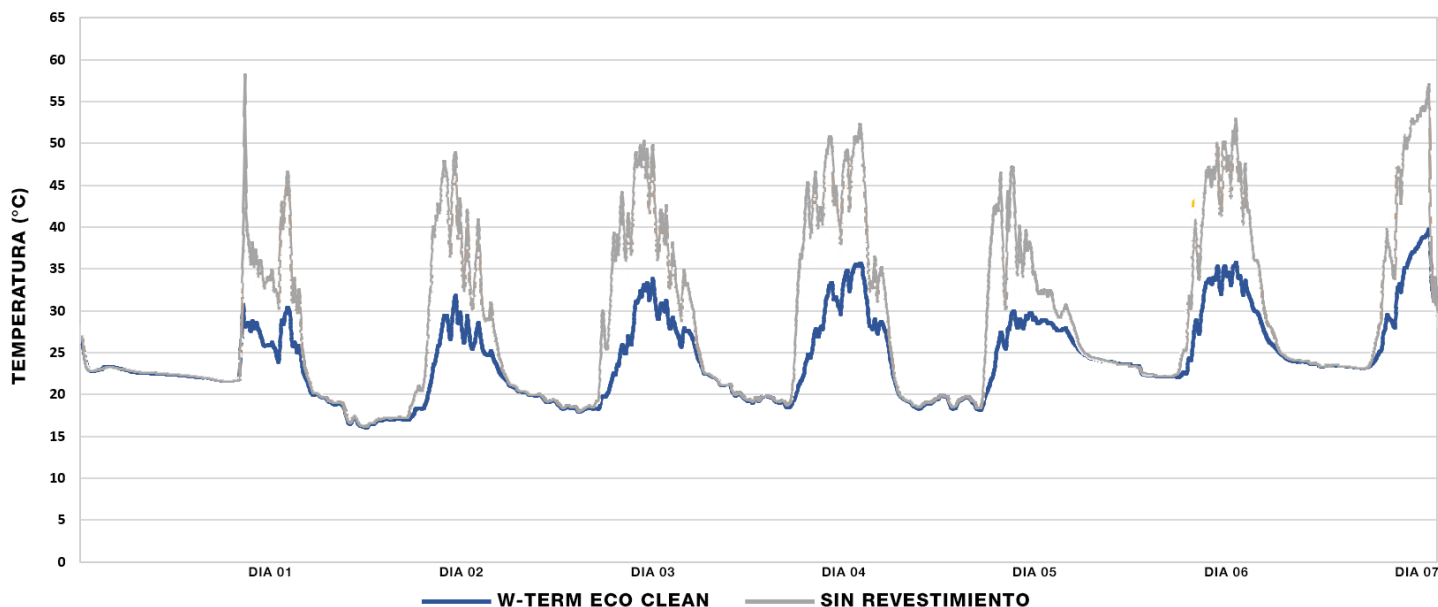

Gráfico comparativo de la temperatura ambiente (°C)

Aplicación

La aplicación de esta pintura puede ser hecha a través de Pistola airless, pistola convencional, rodillo de lana y goma.

Pasadas

Puede ser aplicado en una espesor de 60 a 80 micrómetros seco por pasada.

Secado

Toque: 1 hora / **Manipulación:** 8 horas / **Final:** 168 horas / **Repintado:** mínimo 12 horas y máximo 48 horas.

Catálisis y Dilución

Catálisis: 5:1 con Catalizador W-Thane 5005 Comp B. / **Dilución:** máxima 20% con Diluyente PU 5008 o 5007.

Preparación de la Superficie

Los techados deberán ser preparados adecuadamente, removiendo toda corrosión, polvo, así como cualquier contaminación de la superficie a ser pintada, para así garantizar la perfecta adherencia del revestimiento. Para más informaciones consulte la FISPQ del producto en el sitio www.weg.net, o entre en contacto con nuestro equipo técnico.