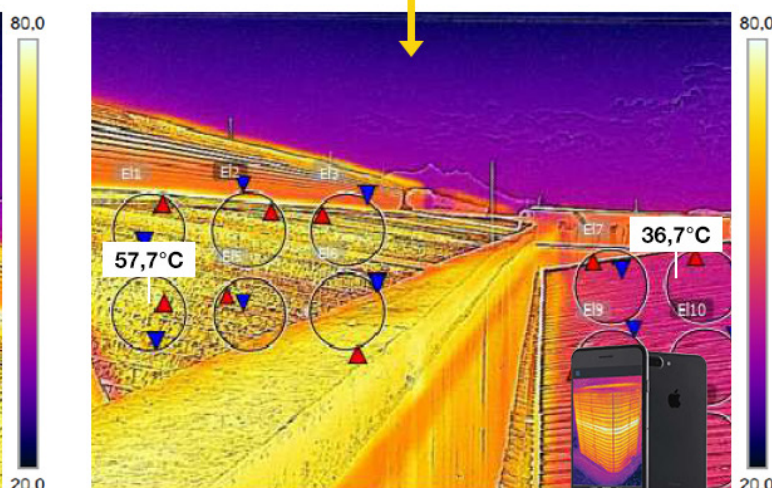

Desempeño térmico del área expuesta a radiación solar

Figura 01: El informe de Análisis Térmico muestra diferencia de temperatura entre tejado con y sin revestimiento. imágenes captadas con cámara termográfica Flir One Pro.

Gráfico comparativo de la temperatura ambiente (°C)

Aplicación

La aplicación de esta pintura puede ser hecha a través de Pistola airless, pistola convencional, rodillo de lana y goma.

Pasadas

Puede ser aplicado en una espesor de 60 a 80 micrómetros seco por pasada.