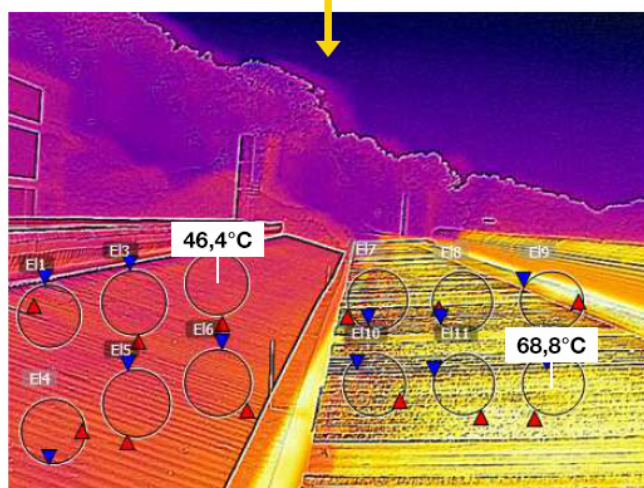

Desempeño térmico del área expuesta a radiación solar

Figura 01: El informe de Análisis Térmico muestra diferencia de temperatura entre tejado con y sin revestimiento. imágenes captadas con cámara termográfica Flir One Pro.

Gráfico comparativo de la temperatura ambiente (°C)

Aplicación

La aplicación de esta pintura puede ser hecha a través de Pistola airless, pistola convencional, rodillo de lana y goma.

Pasadas

Puede ser aplicado en una espesor de 60 a 80 micrómetros seco por pasada.