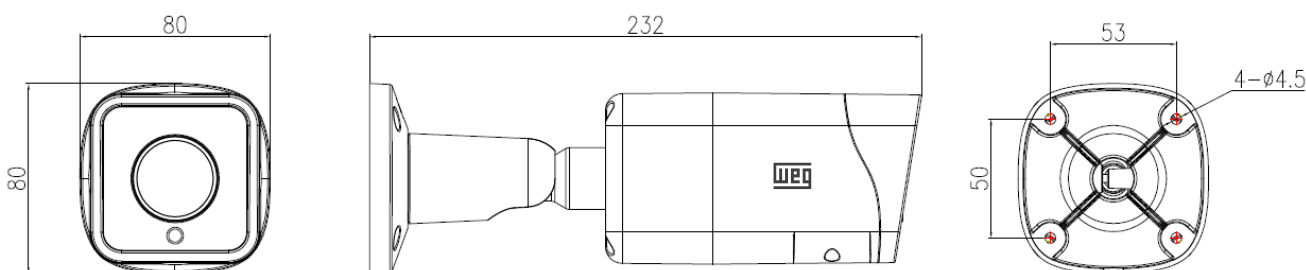

CÂMERA WCAM IP-M05V-B51

Conexões

Código WEG - 17650458

Saída de vídeo	RJ45 (10/100 Mbps) adaptativo
Cartão de memória	Slot interno para micro SD de até 256 GB (Cartão não incluso)

Características elétricas

Tensão	12 Vcc / PoE (IEEE 802.3af)
Consumo máximo de potência	6 W

Características mecânicas

Peso	0.780 kg
Cor case	Branco
Tipo case / material	Bullet / Metálico
Grau de proteção	IP67

Dimensões(mm)

Suporte técnico via telefone: 0800 701 0701