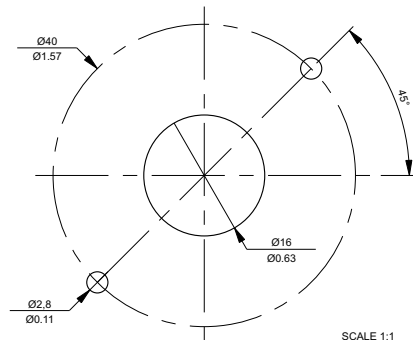

**MANOPLA ROTATIVA RHMP
ROTARY HANDLE RHMP
ASIDERO ROTATIVO RHMP
FRONTDREHANTRIEB RHMP**

10001646365.01
WEG Automação
www.weg.net

A 1X

PHILLIPS #1
Ø3 X 10mm

B 1X**C** 2X

PHILLIPS #2
Ø3,5 X 10mm

D 1X**E** 1X

SCALE 1:1