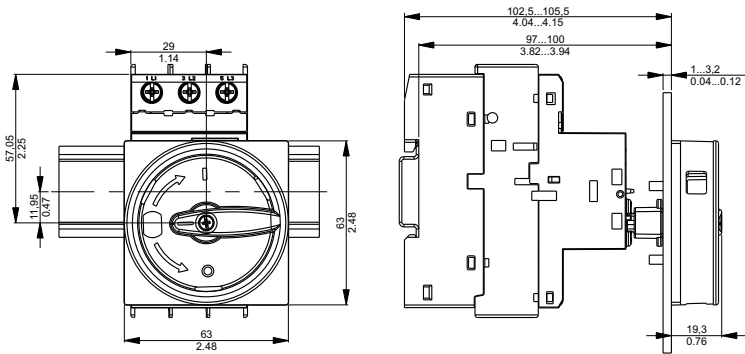

**MANOPLA ROTATIVA RHMP
ROTARY HANDLE RHMP
ASIDERO ROTATIVO RHMP
FRONTDREHANTRIEB RHMP**

10001646365.01
WEG Automação
www.weg.net

A 1X

PHILLIPS #1
Ø3 X 10mm

B 1X**C** 2X

PHILLIPS #2
Ø3,5 X 10mm

D 1X**E** 1X

SCALE 1:1