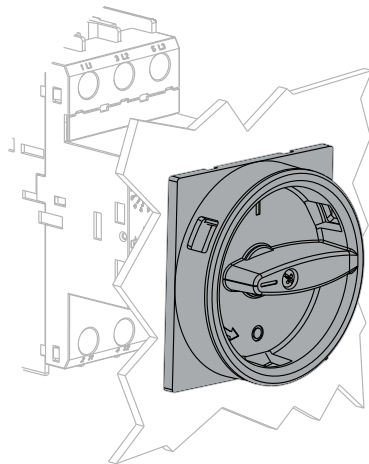

**MANOPLA ROTATIVA RHMP
ROTARY HANDLE RHMP
ASIDERO ROTATIVO RHMP
FRONTDREHANTRIEB RHMP**

10001646365.01
WEG Automação
www.weg.net

A 1X

PHILLIPS #1
Ø3 X 10mm

B 1X**C** 2X

PHILLIPS #2
Ø3,5 X 10mm

D 1X**E** 1X

SCALE 1:1