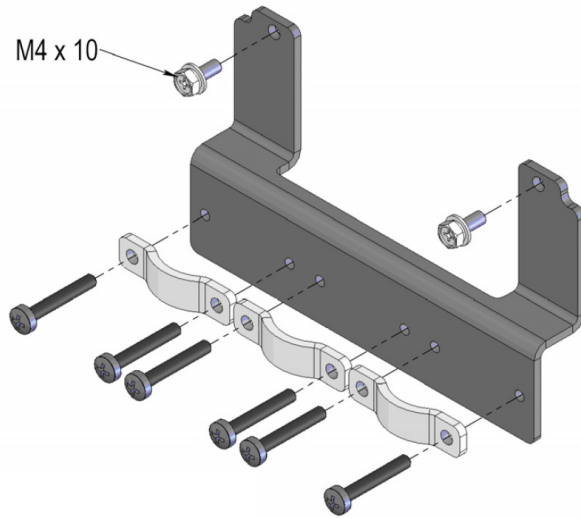

CPCS-X AND PCSX-01 KITS - CFW11/CFW70X ABC

KITS CPCS-X Y PCSX-01 - CFW11/CFW70X ABC

KITS CPCS-X E PCSX-01 - CFW11/CFW70X ABC

Clamp
Abrazadera
Abraçadeira

*

Screw M3 x 8
Tornillo M3 x 8
Parafuso M3 x 8

Clamp
Abrazadera
Abraçadeira

Screw M4
Tornillo M4
Parafuso M4

*

Screw M4 / M5
Tornillo M4 / M5
Parafuso M4 / M5

*

Spacer M3 x 5.8
Separador M3 x 5.8
Espaceador M3 x 5.8

Control Cables⁽¹⁾
Cables de Control⁽¹⁾
Cabos de Controle⁽¹⁾

Power Cables
Cables de Potencia
Cabos de Potência

Remote HMI
HMI Remoto
HMI Remota

* Torque { M3: 0.5 N.m (4.4 lbf.in)
M4: 1.7 N.m (15.0 lbf.in)
M5: 2.5 N.m (22.1 lbf.in)

(1) Not included in PCSx-01 kit.
(1) No incluido en el kit PCSx-01.
(1) Não incluso no kit PCSx-01.