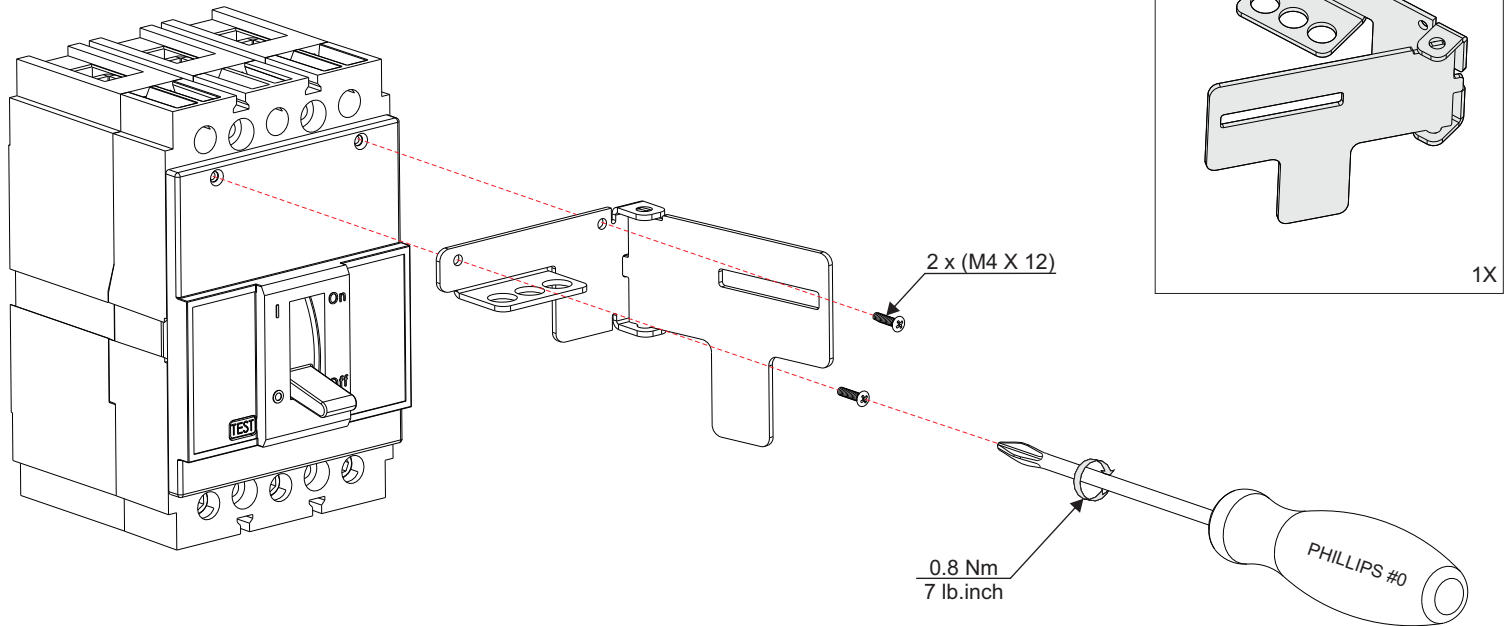

TRAVA CADEADO FIXA - TRDWB160
FIXED LOCKING DEVICE - TRDWB160
BLOQUEO POR CANDADOS FIJO - TRDWB160
ABSCHLISSVORRICHTUNG - TRDWB160

MONTAGEM
ASSEMBLY
MONTAJE
MONTAGE

TRAVA CADEADO FIXA - TRDWB160
FIXED LOCKING DEVICE - TRDWB160
BLOQUEO POR CANDADOS FIJO - TRDWB160
ABSCHLIESSVORRICHTUNG - TRDWB160