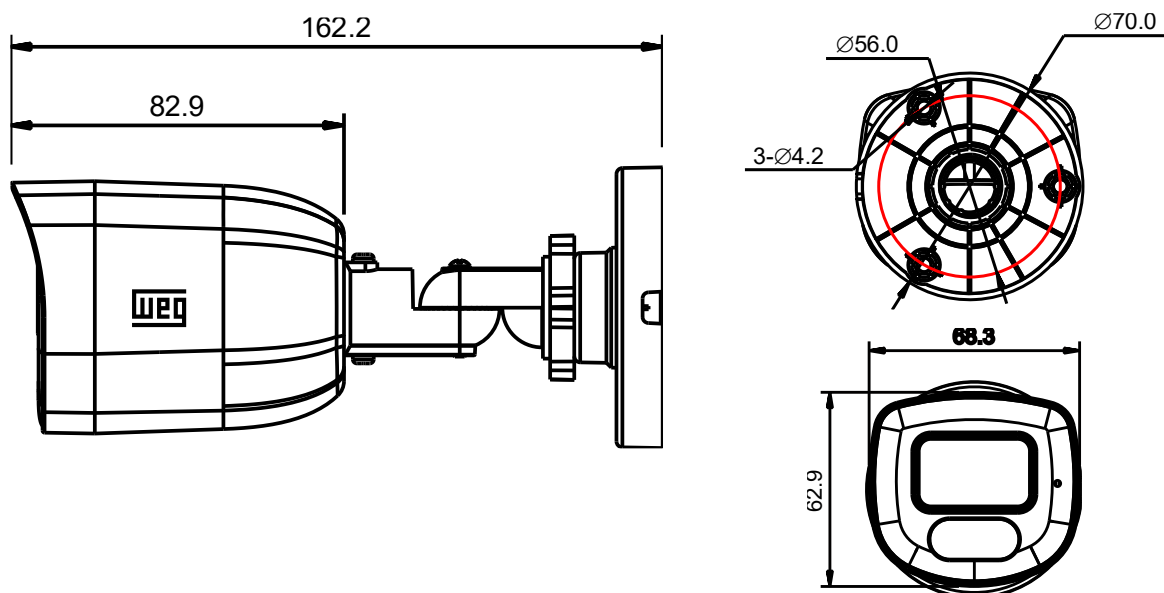

CÂMERA WCAM IP-H042-B71

Características mecânicas

Código WEG - 16994357

Dimensões (L x A x P) (mm)	68,3 x 62,9 x 162,2
Peso	350 g
Cor case	Branco
Tipo case / material	Bullet / Híbrido - tampa frontal metálica e gabinete em plástico
Grau de proteção	IP66
Local de instalação	Interno / Externo

Dimensões (mm)

Suporte técnico via telefone: 0800 701 0701

Site
Institucional

Fale
Conosco

Onde
Comprar

WEG EQUIPAMENTOS ELÉTRICOS S.A. - AUTOMAÇÃO
Rua Venâncio da Silva Porto, 399 - Jaraguá do Sul/SC - CEP: 89252-230
CNPJ: 07.175.725/0012-12 | Site: www.weg.net | E-mail: automacao@weg.net

Aplicativo WCAM

Com o aplicativo WCAM você está no controle! Acompanhe todo o seu sistema de segurança, em tempo real e de onde você estiver.