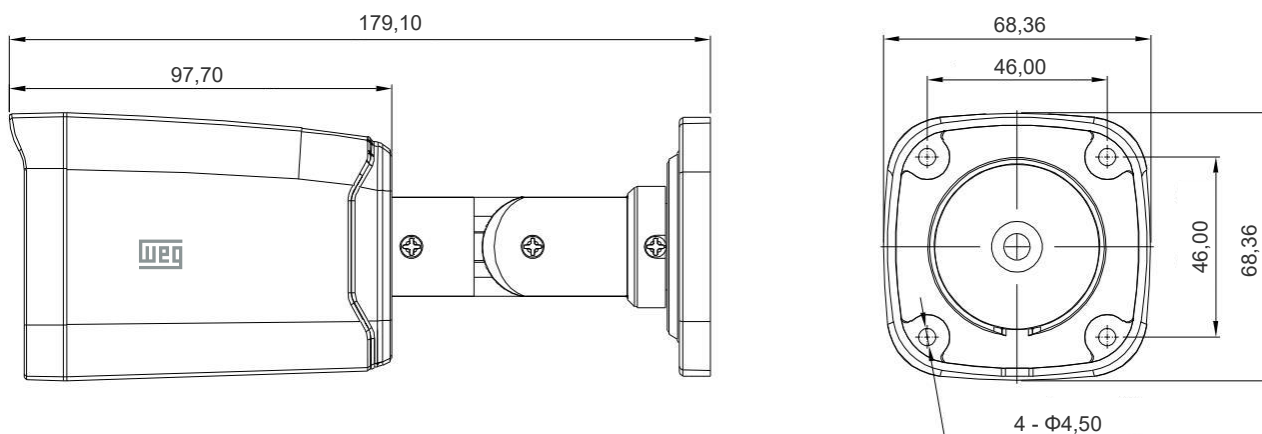

CÂMERA WCAM IP-M022-B41

Conexões

Código WEG - 18573342

Saída de vídeo	RJ45 (10/100 Mbps) adaptativo
Cartão de memória	Slot interno para micro SD de até 1 TB (não incluso)

Características elétricas

Tensão	12 Vcc (-15% até 25%) / PoE (IEEE 802.3af)
Consumo máximo de potência	6,9 W

Características mecânicas

Peso	0,380 kg
Cor case	Branco
Tipo case / material	Bullet / Metálico
Grau de proteção	IP66

Dimensões(mm)

Suporte técnico via telefone: 0800 701 0701

Site
Institucional

Fale
Conosco