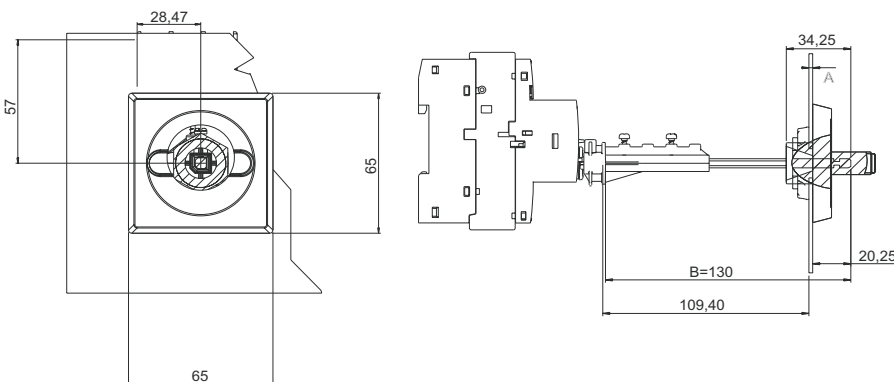

0757.3103_02

INSTRUÇÕES DE MONTAGEM ASSEMBLY INSTRUCTIONS INSTRUCCIONES DE MONTAJE MONTAGEANLEITUNG

Manopla Rotativa para Montagem em Painel MPW25 (MR MPW25 / MR MPW25-E)
 Door Coupling Rotary Handle MPW25 (MR MPW25 / MR MPW25-E)
 Manija Rotativa para Puerta de Tableros MPW25 (MR MPW25 / MR MPW25-E)
 Türkupplungsgriff MPW25 (MR MPW25 / MR MPW25-E)

Fixação do Suporte / Fastening of the Support
 Fijación del Soporte / Befestigungsvorrichtung aufkleben

A tentativa de abertura do painel com MPW25 na posição "I", danificará o disjuntor.
 The attempt of opening of the panel with the MPW25 in the "I" position, will damage the circuit breaker.
 La tentativa de la abertura del panel con MPW25 en la posición "I", dañará el interruptor.
 Der Versuch der Öffnung der Schaltschranks mit dem MPW25 in der Pos. "I", beschädigt den Leistungsschalter.

Dimensão mínima para corte do eixo (mm)
 Minimum dimension for cut the shaft (mm)
 Dimensiones mínimas para corte del eje (mm)
 Mindestmaß für das Kürzen der Achse (mm)

Furação da porta do painel
 Drilling the panel door
 Agujero en la puerta de tableros
 Bohren der Schaltschranktür

Dimensões
 Dimensions
 Dimensiones
 Maße

Espessura da porta do painel Panel door thickness Espesor de la puerta del tablero Dicke der Tür	
A (mm)	1... 5
Possibilidade de ajuste Possible adjustment Posibilidad del ajuste Mögliche Einstellung	
B (mm)	130...155
230	330...355