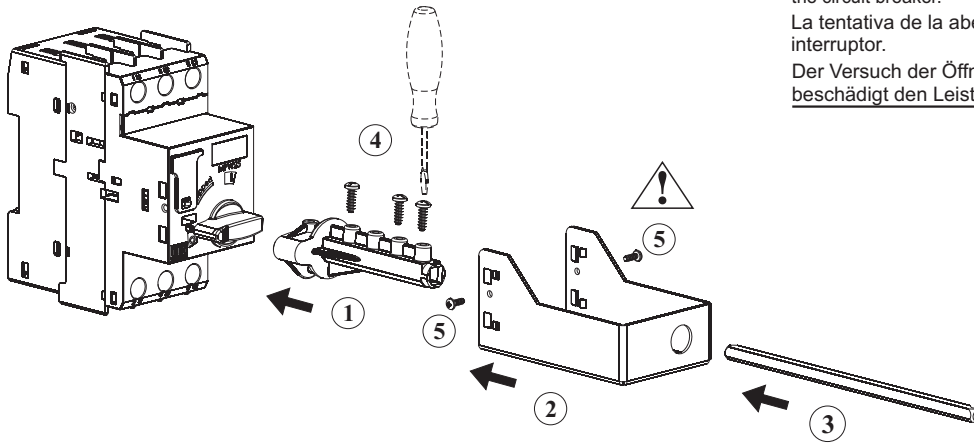

0757.3103_02

INSTRUÇÕES DE MONTAGEM ASSEMBLY INSTRUCTIONS INSTRUCCIONES DE MONTAJE MONTAGEANLEITUNG

Manopla Rotativa para Montagem em Painel MPW25 (MR MPW25 / MR MPW25-E)
 Door Coupling Rotary Handle MPW25 (MR MPW25 / MR MPW25-E)
 Manija Rotativa para Puerta de Tableros MPW25 (MR MPW25 / MR MPW25-E)
 Türkupplungsgriff MPW25 (MR MPW25 / MR MPW25-E)

Fixação do Suporte / Fastening of the Support
 Fijación del Soporte / Befestigungsvorrichtung aufkleben

A tentativa de abertura do painel com MPW25 na posição "I", danificará o disjuntor.
 The attempt of opening of the panel with the MPW25 in the "I" position, will damage the circuit breaker.
 La tentativa de la abertura del panel con MPW25 en la posición "I", dañará el interruptor.
 Der Versuch der Öffnung der Schaltschranks mit dem MPW25 in der Pos. "I", beschädigt den Leistungsschalter.

Dimensão mínima para corte do eixo (mm)
 Minimum dimension for cut the shaft (mm)
 Dimensiones mínimas para corte del eje (mm)
 Mindestmaß für das Kürzen der Achse (mm)

Furação da porta do painel
 Drilling the panel door
 Agujero en la puerta de tableros
 Bohren der Schaltschranktür