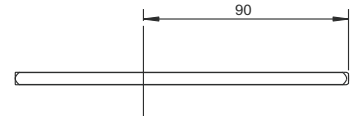

Dimensão mínima para corte do eixo (mm)
Minimum dimension for cut the shaft (mm)
Dimensiones mínimas para corte del eje (mm)
Mindestmaß für das Kürzen der Achse (mm)

Furação da porta do painel
Drilling the panel door
Agujero en la puerta de tableros
Bohren der Schaltschranktür