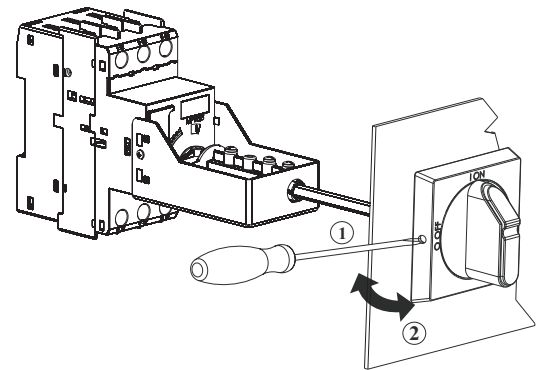

0757.3103_02

INSTRUÇÕES DE MONTAGEM ASSEMBLY INSTRUCTIONS INSTRUCCIONES DE MONTAJE MONTAGEANLEITUNG

Manopla Rotativa para Montagem em Painel MPW25 (MR MPW25 / MR MPW25-E)
 Door Coupling Rotary Handle MPW25 (MR MPW25 / MR MPW25-E)
 Manija Rotativa para Puerta de Tableros MPW25 (MR MPW25 / MR MPW25-E)
 Türkupplungsgriff MPW25 (MR MPW25 / MR MPW25-E)

Fixação do Suporte / Fastening of the Support
 Fijación del Soporte / Befestigungsvorrichtung aufkleben

A tentativa de abertura do painel com MPW25 na posição "I", danificará o disjuntor.
 The attempt of opening of the panel with the MPW25 in the "I" position, will damage the circuit breaker.
 La tentativa de la abertura del panel con MPW25 en la posición "I", dañará el interruptor.
 Der Versuch der Öffnung der Schaltschranks mit dem MPW25 in der Pos. "I", beschädigt den Leistungsschalter.

Dimensão mínima para corte do eixo (mm)
 Minimum dimension for cut the shaft (mm)
 Dimensiones mínimas para corte del eje (mm)
 Mindestmaß für das Kürzen der Achse (mm)

Furação da porta do painel
 Drilling the panel door
 Agujero en la puerta de tableros
 Bohren der Schaltschranktür

Dimensões
 Dimensions
 Dimensiones
 Maße

Espessura da porta do painel Panel door thickness Espesor de la puerta del tablero Dicke der Tür	
A (mm)	1... 5
Possibilidade de ajuste Possible adjustment Posibilidad del ajuste Mögliche Einstellung	
B (mm)	130...155
230	330...355