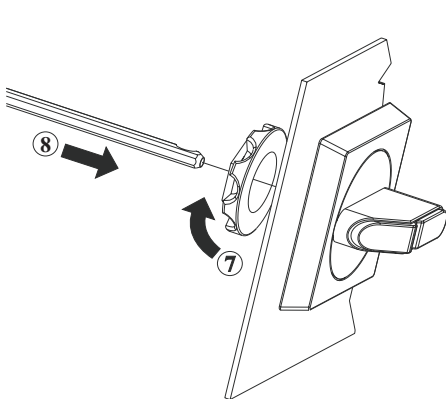

0757.3103_02

INSTRUÇÕES DE MONTAGEM ASSEMBLY INSTRUCTIONS INSTRUCCIONES DE MONTAJE MONTAGEANLEITUNG

Manopla Rotativa para Montagem em Painel MPW25 (MR MPW25 / MR MPW25-E)
 Door Coupling Rotary Handle MPW25 (MR MPW25 / MR MPW25-E)
 Manija Rotativa para Puerta de Tableros MPW25 (MR MPW25 / MR MPW25-E)
 Türkupplungsgriff MPW25 (MR MPW25 / MR MPW25-E)

Fixação do Suporte / Fastening of the Support
 Fijación del Soporte / Befestigungsvorrichtung aufkleben

A tentativa de abertura do painel com MPW25 na posição "I", danificará o disjuntor.
 The attempt of opening of the panel with the MPW25 in the "I" position, will damage the circuit breaker.
 La tentativa de la abertura del panel con MPW25 en la posición "I", dañará el interruptor.
 Der Versuch der Öffnung der Schaltschranks mit dem MPW25 in der Pos. "I", beschädigt den Leistungsschalter.

Dimensão mínima para corte do eixo (mm)
 Minimum dimension for cut the shaft (mm)
 Dimensiones mínimas para corte del eje (mm)
 Mindestmaß für das Kürzen der Achse (mm)

Furação da porta do painel
 Drilling the panel door
 Agujero en la puerta de tableros
 Bohren der Schaltschranktür