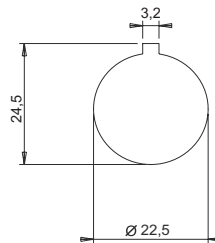

0757.3103_02

INSTRUÇÕES DE MONTAGEM ASSEMBLY INSTRUCTIONS INSTRUCCIONES DE MONTAJE MONTAGEANLEITUNG

Manopla Rotativa para Montagem em Painel MPW25 (MR MPW25 / MR MPW25-E)
 Door Coupling Rotary Handle MPW25 (MR MPW25 / MR MPW25-E)
 Manija Rotativa para Puerta de Tableros MPW25 (MR MPW25 / MR MPW25-E)
 Türkupplungsgriff MPW25 (MR MPW25 / MR MPW25-E)

Fixação do Suporte / Fastening of the Support
 Fijación del Soporte / Befestigungsvorrichtung aufkleben

A tentativa de abertura do painel com MPW25 na posição "I", danificará o disjuntor.
 The attempt of opening of the panel with the MPW25 in the "I" position, will damage the circuit breaker.
 La tentativa de la abertura del panel con MPW25 en la posición "I", dañará el interruptor.
 Der Versuch der Öffnung der Schaltschranks mit dem MPW25 in der Pos. "I", beschädigt den Leistungsschalter.

Dimensão mínima para corte do eixo (mm)
 Minimum dimension for cut the shaft (mm)
 Dimensiones mínimas para corte del eje (mm)
 Mindestmaß für das Kürzen der Achse (mm)

Furação da porta do painel
 Drilling the panel door
 Agujero en la puerta de tableros
 Bohren der Schaltschranktür

Dimensões
 Dimensions
 Dimensiones
 Maße

Espessura da porta do painel Panel door thickness Espesor de la puerta del tablero Dicke der Tür	
A (mm)	1... 5
Possibilidade de ajuste Possible adjustment Posibilidad del ajuste Mögliche Einstellung	
B (mm)	130...155
230	330...355