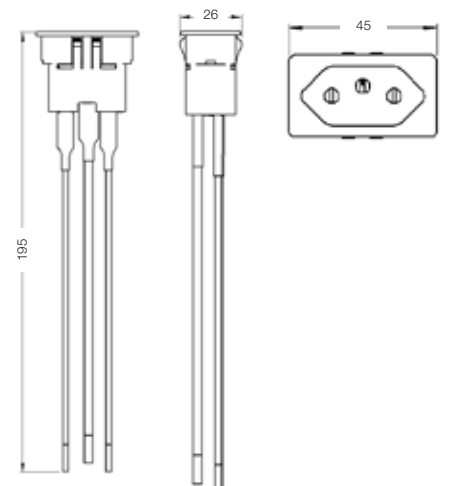

Especificações

Pulsadores

	Descrição	Cor	Embalagem (pçs)	Código
	Pulsador p/ campainha 10 A - 250 V~ 1 módulo	Branco	20	13206803
		Preto		13387601
	Pulsador p/ minuteria 10 A - 250 V~ 1 módulo	Branco	20	13206804
		Preto		13387602
	Pulsador universal s/ gravação 10 A - 250 V~ 1 módulo	Branco	20	13206805
		Preto		13387603

Módulo HDMI

Módulo carregador keystone USB tipo-A

Módulo carregador keystone USB tipo-C

Módulos complementares

Módulo cego

Módulo saída de fio

Módulo para RJ45

Dimensões

Acessórios

Tomada de piso (aba curta)

Tomada de painel quadrada colar externo (faston)

Tomada de painel quadrada colar externo (cabo)

Tomada de painel retangular colar externo (faston)

Tomada de painel retangular colar externo (parafuso)

Tomada de painel retangular colar externo (cabo)

Tomada de painel retangular colar interno (faston)

Tomada de painel retangular colar interno (parafuso)

Tomada de painel retangular colar interno (cabo)

Presença Global é essencial. Entender o que você precisa também.