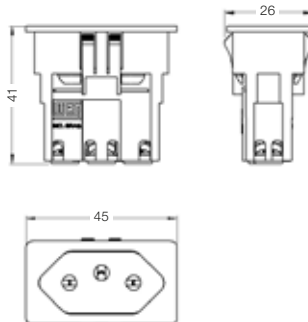

Tomada de painel retangular colar interno (parafuso)