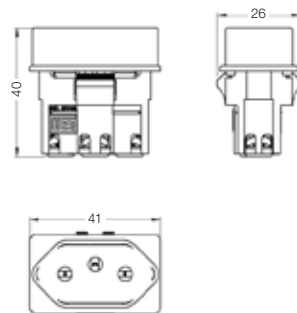

Módulo HDMI

Módulo carregador keystone USB tipo-A

Módulo carregador keystone USB tipo-C

Módulos complementares

Módulo cego

Módulo saída de fio

Módulo para RJ45

Dimensões

Acessórios

Tomada de piso (aba curta)

Tomada de painel quadrada colar externo (faston)

Tomada de painel quadrada colar externo (cabo)

Tomada de painel retangular colar externo (faston)

Tomada de painel retangular colar externo (parafuso)