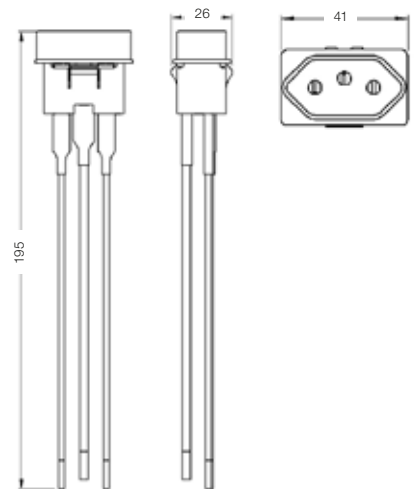

Tomada de painel retangular colar externo (cabo)