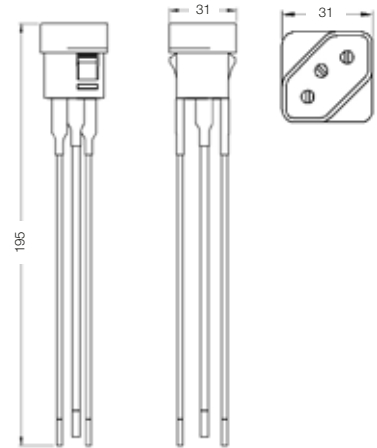

Módulo HDMI

Módulo carregador keystone USB tipo-A

Módulo carregador keystone USB tipo-C

Módulos complementares

Módulo cego

Módulo saída de fio

Módulo para RJ45

Dimensões

Acessórios

Tomada de piso (aba curta)

Tomada de painel quadrada colar externo (faston)

Tomada de painel quadrada colar externo (cabo)

Tomada de painel retangular colar externo (faston)

Tomada de painel retangular colar externo (parafuso)