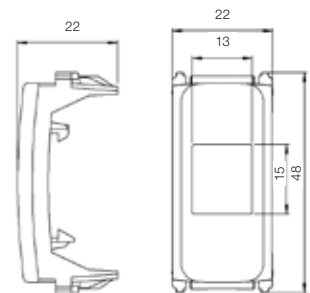

Tomada USB Keystone

Campainha

Campainha cigarra

Módulos complementares

Módulo cego

Módulo saída de fio

Módulo tomada RJ 45

Interruptor de embutir redondo

Furação

Cabo para interruptor de embutir redondo

Dimensões

Esatta

Placa retangular 1 posição

Furação

Placa quadrada 2 posições

Furação

Interruptores

Interruptor simples

Interruptor paralelo

Interruptor bipolar simples

Interruptor bipolar paralelo

Interruptor persiana

Dimensões

Esatta