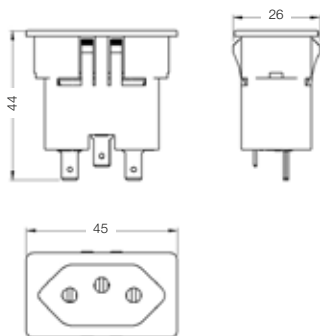

Tomada de painel retangular colar interno (faston)