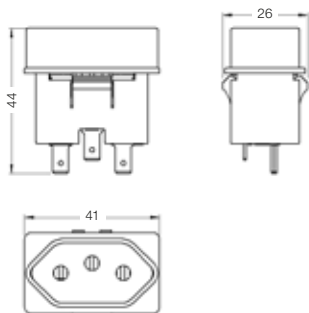

Módulo HDMI

Módulo carregador keystone USB tipo-A

Módulo carregador keystone USB tipo-C

Módulos complementares

Módulo cego

Módulo saída de fio

Módulo para RJ45

Dimensões

Acessórios

Tomada de piso (aba curta)

Tomada de painel quadrada colar externo (faston)

Tomada de painel quadrada colar externo (cabo)

Tomada de painel retangular colar externo (faston)

Tomada de painel retangular colar externo (parafuso)