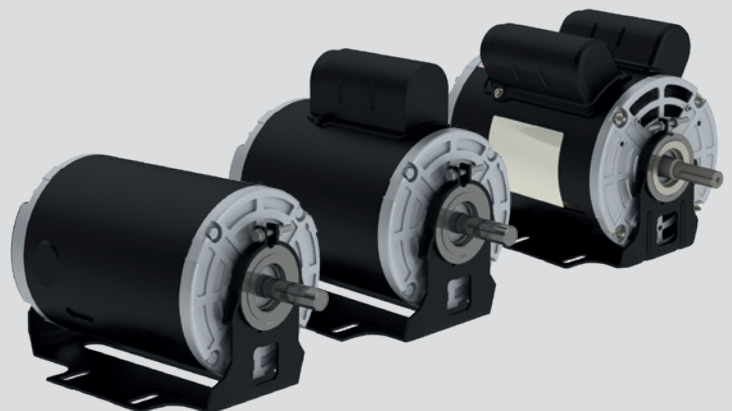

Motores de Base Resiliente

- Monofásico
- Carcasa: 48 y 56
- Tensión: 115/208-230, 277 V
- Potencia: 1/4 a 1 HP
- Número de polos: 2 y 4
- Frecuencia: 50/60Hz