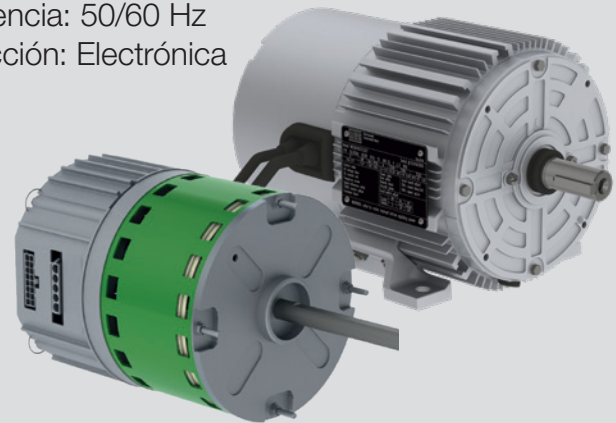

Trifásico

- Carcasa de aluminio
- Tensión: 380-480V
- Potencia de salida: 0,16 a 5 HP a 1500, 1800 y 3000 RPM
- Frecuencia: 50/60 Hz
- Protección: Electrónica