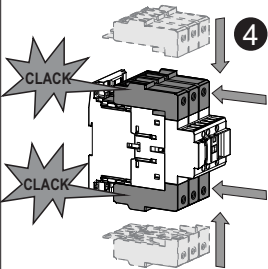

IM2

2

3

4

EC-SD3

mm
in

	EC-SD3	EC-R3
	CWB95...125	
A	184	7.24
C	216	144
	8.50	5.65

EC-R3

EC-R3

EC-SD3