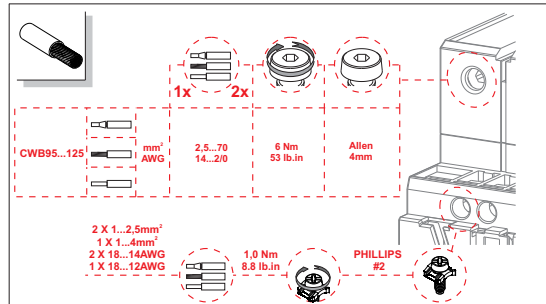

WEG IMPORTERS IN THE EUROPEAN UNION

AUSTRIA - WATT DRIVE ANTRIEBSTECHNIK GMBH - Wöllersdorfer Str. 68, 2753 Markt Piesting, Wiener, Austria; **BELGIUM** - WEG BENELUX S.A. - Rue de l'Industrie 30/D, 1400 Nivelles, Belgium; **FRANCE** - WEG FRANCE SAS - 13 Rue du Morellon, 38297 Saint Quentin Fallavier, France; **GERMANY** - WEG GERMANY GMBH - Geigerstraße 7, 50169 Industriegebiet Türnich 3, Kerpen, Germany; **ITALY** - WEG ITALIA S.R.L. - Via Viganò de Vizzi, 93/95, 20092 Cinisello Balsamo, Milano, Italy; **NETHERLANDS** - WEG NETHERLANDS - Hanzepoort 23C, 7575 DB Oldenzaal, Netherlands; **PORTUGAL** - WEG EURO-INDUSTRIA ELECTRICA S.A. - R. Eng. Frederico Ulrich 605, 4471-908 Maia, Portugal; **SPAIN** - WEG IBERIA INDUSTRIAL S.L. - C/ Tierra de Barros, 5-7, 28823 Coslada, Madrid, Spain; **SCANDINAVIA** - WEG SCANDINAVIA AB - Box 27, 435 21, 43533 Mölnlycke, Sweden; **UNITED KINGDOM** - WEG (UK) LTD - Broad Ground Road, Redditch B988YP, Worcestershire, United Kingdom.

Information valid for WEG Group Importers.

CWB95...125

10005594420.04
www.weg.net
WEG Automação