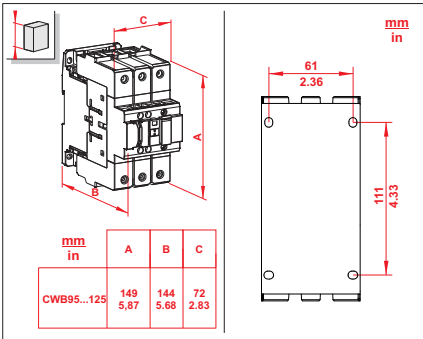

ATENÇÃO:

WARNING:

ATENCIÓN:

WARNING:

MAX. CONTATOS MAX. CONTACTS MAX. CONTACTOS MAX. ANZAHL KONTAKTE	CWB95...125	4

WEG IMPORTERS IN THE EUROPEAN UNION

AUSTRIA - WATT DRIVE ANTRIEBSTECHNIK GMBH - Wöllersdorfer Str. 68, 2753 Markt Piesting, Wiener, Austria; **BELGIUM** - WEG BENELUX S.A. - Rue de l'Industrie 30/D, 1400 Nivelles, Belgium; **FRANCE** - WEG FRANCE SAS - 13 Rue du Morellon, 38297 Saint Quentin Fallavier, France; **GERMANY** - WEG GERMANY GMBH - Geigerstraße 7, 50169 Industriegebiet Türnich 3, Kerpen, Germany; **ITALY** - WEG ITALIA S.R.L. - Via Viganò de Vizzi, 93/95, 20092 Cinisello Balsamo, Milano, Italy; **NETHERLANDS** - WEG NETHERLANDS - Hanzepoort 23C, 7575 DB Oldenzaal, Netherlands; **PORTUGAL** - WEG EURO-INDUSTRIA ELECTRICA S.A. - R. Eng. Frederico Ulrich 605, 4471-908 Maia, Portugal; **SPAIN** - WEG IBERIA INDUSTRIAL S.L. - C/ Tierra de Barros, 5-7, 28823 Coslada, Madrid, Spain; **SCANDINAVIA** - WEG SCANDINAVIA AB - Box 27, 435 21, 43533 Mölnlycke, Sweden; **UNITED KINGDOM** - WEG (UK) LTD - Broad Ground Road, Redditch B988YP, Worcestershire, United Kingdom.

Information valid for WEG Group Importers.

10005594420.04
www.weg.net
WEG Automação