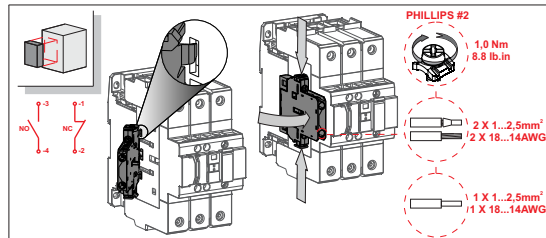

WEG IMPORTERS IN THE EUROPEAN UNION

AUSTRIA - WATT DRIVE ANTRIEBSTECHNIK GMBH - Wöllersdorfer Str. 68, 2753 Markt Piesting, Wiener, Austria; **BELGIUM** - WEG BENELUX S.A. - Rue de l'Industrie 30/D, 1400 Nivelles, Belgium; **FRANCE** - WEG FRANCE SAS - 13 Rue du Morellon, 38297 Saint Quentin Fallavier, France; **GERMANY** - WEG GERMANY GMBH - Geigerstraße 7, 50169 Industriegebiet Türnich 3, Kerpen, Germany; **ITALY** - WEG ITALIA S.R.L. - Via Viganò de Vizzi, 93/95, 20092 Cinisello Balsamo, Milano, Italy; **NETHERLANDS** - WEG NETHERLANDS - Hanzepoort 23C, 7575 DB Oldenzaal, Netherlands; **PORTUGAL** - WEG EURO-INDUSTRIA ELECTRICA S.A. - R. Eng. Frederico Ulrich 605, 4471-908 Maia, Portugal; **SPAIN** - WEG IBERIA INDUSTRIAL S.L. - C/ Tierra de Barros, 5-7, 28823 Coslada, Madrid, Spain; **SCANDINAVIA** - WEG SCANDINAVIA AB - Box 27, 435 21, 43533 Mölnlycke, Sweden; **UNITED KINGDOM** - WEG (UK) LTD - Broad Ground Road, Redditch B988YP, Worcestershire, United Kingdom.

Information valid for WEG Group Importers.

CWB95...125

10005594420.04
www.weg.net
WEG Automação