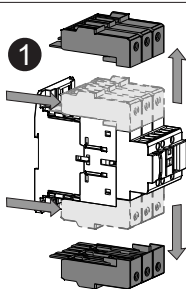

IM2

2

3

4

EC-SD3

mm
in

	EC-SD3	EC-R3
	CWB95...125	
A	184	7.24
C	216	144
	8.50	5.65

EC-R3

EC-R3

EC-SD3