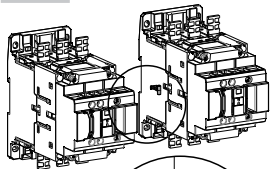

IM2

2

3

4

EC-SD3

mm
in

	EC-SD3	EC-R3
	CWB95...125	
A	184	7.24
C	216	144
	8.50	5.65

EC-R3

EC-R3

EC-SD3