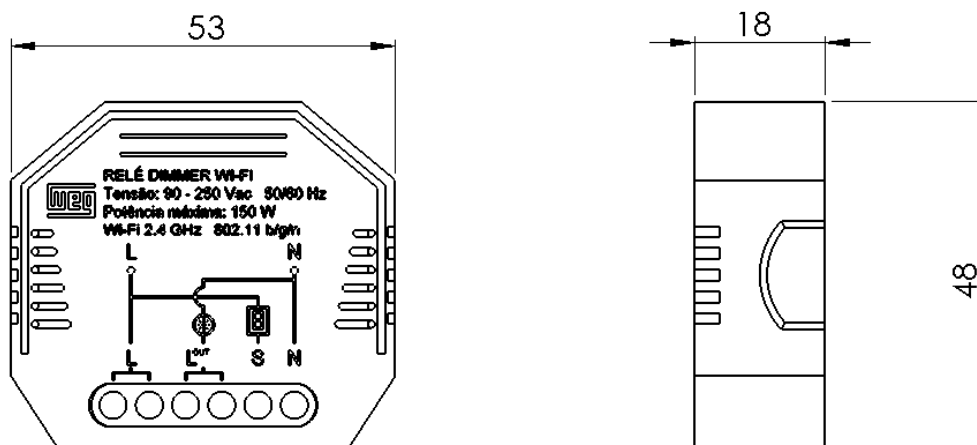

Especificações

Tensão de alimentação	90 - 250 Vac (bivolt automático) 50/60 Hz
Corrente máxima	1,2 A
Potência máxima	150 W
Consumo	< 0,5 W
Número de canais	1
Conexão elétrica	Fase (L), Neutro (N), Carga (Lout), Interruptor (S)
Seção nominal máxima dos fio	1,5 m ²
Conectividade	Wi-Fi IEEE 802.11 b/g/n 2,4 GHz
Distância máxima do roteador	15 a 20 m sem obstáculos
Plataformas compatíveis	iOS 9.0 ou superior, Android 4.4 ou superior
Material	Material plástico isolante, ligas metálicas e componentes eletrônicos
Local de instalação	Forro de gesso, caixas ou quadros elétricos
Temperatura de operação	-10 a 40 °C

Dimensões (mm)

Diagramas de Ligação

1. Com um interruptor pulsador

2. Com dois interruptores pulsadores

3. Sem interruptor