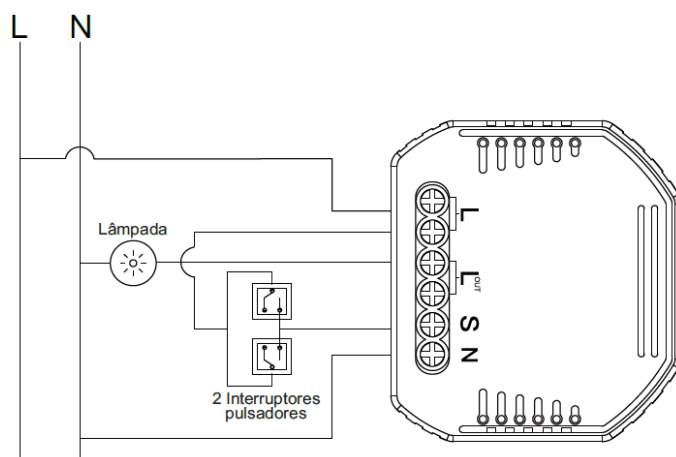

Especificações

Tensão de alimentação	90 - 250 Vac (bivolt automático) 50/60 Hz
Corrente máxima	1,2 A
Potência máxima	150 W
Consumo	< 0,5 W
Número de canais	1
Conexão elétrica	Fase (L), Neutro (N), Carga (Lout), Interruptor (S)
Seção nominal máxima dos fio	1,5 m ²
Conectividade	Wi-Fi IEEE 802.11 b/g/n 2,4 GHz
Distância máxima do roteador	15 a 20 m sem obstáculos
Plataformas compatíveis	iOS 9.0 ou superior, Android 4.4 ou superior
Material	Material plástico isolante, ligas metálicas e componentes eletrônicos
Local de instalação	Forro de gesso, caixas ou quadros elétricos
Temperatura de operação	-10 a 40 °C

Dimensões (mm)

Diagramas de Ligação

1. Com um interruptor pulsador

2. Com dois interruptores pulsadores

3. Sem interruptor