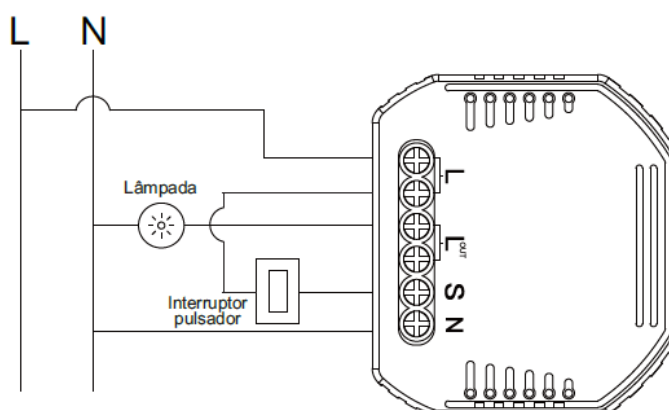

Especificações

Tensão de alimentação	90 - 250 Vac (bivolt automático) 50/60 Hz
Corrente máxima	1,2 A
Potência máxima	150 W
Consumo	< 0,5 W
Número de canais	1
Conexão elétrica	Fase (L), Neutro (N), Carga (Lout), Interruptor (S)
Seção nominal máxima dos fio	1,5 m ²
Conectividade	Wi-Fi IEEE 802.11 b/g/n 2,4 GHz
Distância máxima do roteador	15 a 20 m sem obstáculos
Plataformas compatíveis	iOS 9.0 ou superior, Android 4.4 ou superior
Material	Material plástico isolante, ligas metálicas e componentes eletrônicos
Local de instalação	Forro de gesso, caixas ou quadros elétricos
Temperatura de operação	-10 a 40 °C

Dimensões (mm)

Diagramas de Ligação

1. Com um interruptor pulsador

2. Com dois interruptores pulsadores

3. Sem interruptor