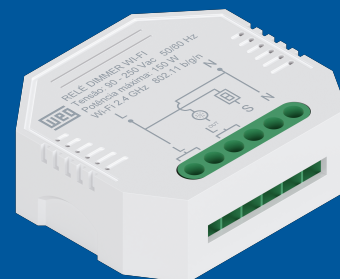

RELÉ DIMMER 1C BIVOLT WI-FI WEG HOME

Um brilho mais leve pela manhã, uma luminosidade mais intensa durante à noite. Com o Dimmer Wi-Fi, você tem total controle da luz dos ambientes com máxima praticidade e faz tudo isso via app WEG HOME pelo seu smartphone. Tecnologia e praticidade para aumentar o seu conforto em todos os ambientes da casa.

Maior conectividade

Crie e personalize rotinas pelo app WEG HOME

Use com lâmpadas LED dimerizáveis ou halógenas

Controle por voz, aplicativo ou interruptor padrão

Recursos

- Controla acionamentos e intensidade de lâmpadas remotamente
- Agendamento de acionamentos
- Compatível com pulsadores convencionais
- Crie cenas para tornar seus ambientes mais aconchegantes
- Dispensa hub de automação, utilize o próprio roteador da sua rede Wi-Fi
- Permite a utilização de interruptores paralelos para acionamento das lâmpadas
- Permite acionamento e controle simultâneo de um grupo de dimmers
- Suporte à Amazon Alexa e Google Assistente
- 1 ano de garantia

Especificações

Tensão de alimentação	90 - 250 Vac (bivolt automático) 50/60 Hz
Corrente máxima	1,2 A
Potência máxima	150 W
Consumo	< 0,5 W
Número de canais	1
Conexão elétrica	Fase (L), Neutro (N), Carga (Lout), Interruptor (S)
Seção nominal máxima dos fio	1,5 m ²
Conectividade	Wi-Fi IEEE 802.11 b/g/n 2,4 GHz
Distância máxima do roteador	15 a 20 m sem obstáculos
Plataformas compatíveis	iOS 9.0 ou superior, Android 4.4 ou superior
Material	Material plástico isolante, ligas metálicas e componentes eletrônicos
Local de instalação	Forro de gesso, caixas ou quadros elétricos
Temperatura de operação	-10 a 40 °C