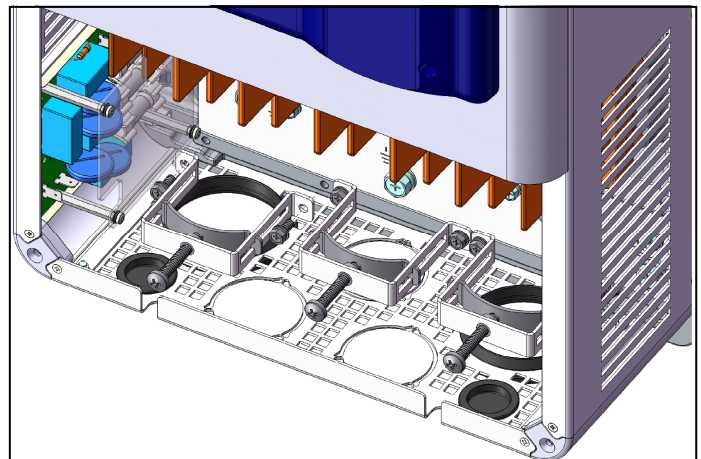

**CPCS-E AND PCSE-01 KITS – CFW-11/CFW70X**  
**KITS CPCS-E Y PCSE-01 – CFW-11/CFW70X**  
**KITS CPCS-E E PCSE-01 – CFW-11/CFW70X**

Clamp Holder  
 Soporte de la Abrazadera  
 Suporte da Abraçadeira

Clamp  
 Abrazadera  
 Abraçadeira

\* Screw M6 x 40  
 Tornillo M6 x 40  
 Parafuso M6 x 40

\* Screw M5 x 12  
 Tornillo M5 x 12  
 Parafuso M5 x 12

\* Torque { M5: 2.5 N.m (22.1lbf. in)  
 M6: 2.5 N.m (22.1lbf. in)

Power Cables  
 Cables de Potencia  
 Cabos de Potência