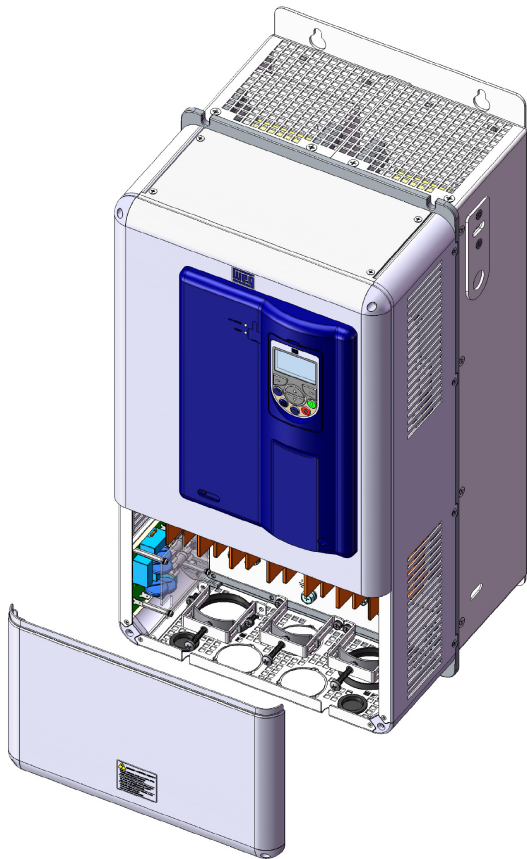

**CPCS-E AND PCSE-01 KITS – CFW-11/CFW70X**  
**KITS CPCS-E Y PCSE-01 – CFW-11/CFW70X**  
**KITS CPCS-E E PCSE-01 – CFW-11/CFW70X**

Clamp Holder  
 Soporte de la Abrazadera  
 Suporte da Abraçadeira

Clamp  
 Abrazadera  
 Abraçadeira

\* Screw M6 x 40  
 Tornillo M6 x 40  
 Parafuso M6 x 40

\* Screw M5 x 12  
 Tornillo M5 x 12  
 Parafuso M5 x 12

\* Torque { M5: 2.5 N.m (22.1lbf. in)  
 M6: 2.5 N.m (22.1lbf. in)

Power Cables  
 Cables de Potencia  
 Cabos de Potência