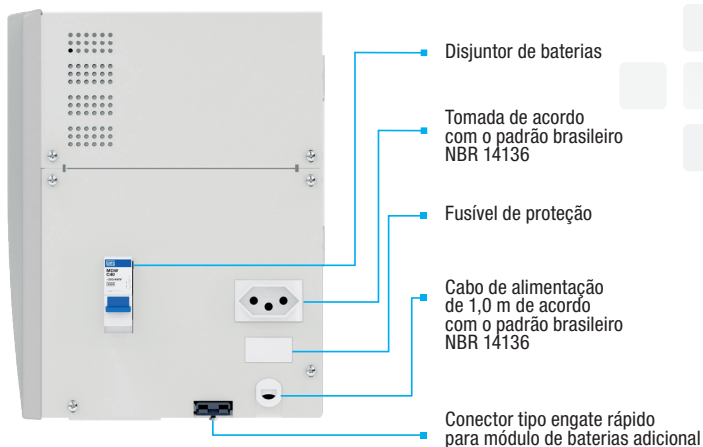

Notas: 1) Acompanha kit de buchas e parafusos.

2) Vendido separadamente.

Cancelas

Portas Automáticas

Características

- *Plug & Play*: dispensa uso de componentes externos
- Totalmente microcontrolado
- Conectores polarizados para maior segurança
- Silencioso e com elevado rendimento
- Partida pelas baterias
- Alimenta portões eletrônicos com motores de até 1/3 de cv
- Protege o motor e o sistema eletrônico do portão
- Tensão de entrada/saída: 120 V / 120 V (13707833)
220 V / 220 V (13707835)
- Proteção da entrada: fusível e supressores de surto
- Proteção das baterias: disjuntor termomagnético

Recursos

ENTRADA

120 V $\pm 20\%$

220 V $\pm 20\%$

SAÍDA

120 V

220 V

$\pm 6\%$ em modo inversor /
 $\pm 20\%$ em modo rede