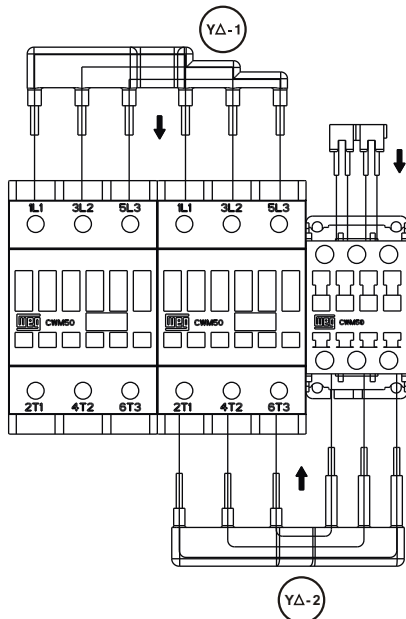

INSTRUÇÕES DE MONTAGEM ASSEMBLY INSTRUCTIONS INSTRUCCIONES DE MONTAJE MONTAGEANLEITUNG

EASY CONNECTION

Jogo de barras para chave estrela-triângulo

Busbars kit for star-delta starter

Juego de conexiões para arrancador estrela-delta

Verdrahtungshilfe für Stern-Dreieck-Kombinationen

Ie max AC3 (400 V) A	Potência máxima – motores 3φ (kW) Maximum rated power – 3φ motors (kW) Potencia máxima – motores 3φ (kW)			Contatores Contactors Contactores		Tipo Type Tipo
	220/240 V	380/440 V	660/690 V	K1 / K2	K3	
25	5,5	11	18,5	CWM18	CWM9	EC-SD-15
32	7,5	15	22	CWM18	CWM12	
40	7,5	18,5	30	CWM25	CWM18	
50	11	22	37	CWM25	CWM18	EC-SD-22
60	15	30	45	CWM40	CWM25	EC-SD-30
80	18,5	37	55	CWM50	CWM25	EC-SD-37
85	22	45	75	CWM50	CWM32	EC-SD-55
105	30	55	90	CWM65	CWM40	
140	37	75	110	CWM65	CWM50	
175	45	90	130	CWM105	CWM65	EC-SD-90