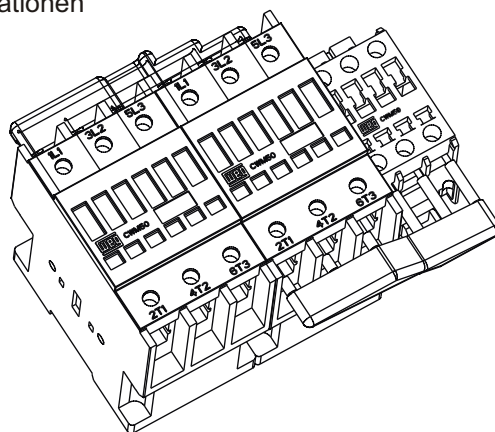

INSTRUÇÕES DE MONTAGEM ASSEMBLY INSTRUCTIONS INSTRUCCIONES DE MONTAJE MONTAGEANLEITUNG

EASY CONNECTION

Jogo de barras para chave estrela-triângulo

Busbars kit for star-delta starter

Juego de conexiões para arrancador estrela-delta

Verdrahtungshilfe für Stern-Dreieck-Kombinationen

Ie max AC3 (400 V) A	Potência máxima – motores 3φ (kW) Maximum rated power – 3φ motors (kW) Potencia máxima – motores 3φ (kW)			Contatores Contactors Contactores		Tipo Type Tipo
	220/240 V	380/440 V	660/690 V	K1 / K2	K3	
25	5,5	11	18,5	CWM18	CWM9	EC-SD-15
32	7,5	15	22	CWM18	CWM12	
40	7,5	18,5	30	CWM25	CWM18	
50	11	22	37	CWM25	CWM18	EC-SD-22
60	15	30	45	CWM40	CWM25	EC-SD-30
80	18,5	37	55	CWM50	CWM25	EC-SD-37
85	22	45	75	CWM50	CWM32	EC-SD-55
105	30	55	90	CWM65	CWM40	
140	37	75	110	CWM65	CWM50	
175	45	90	130	CWM105	CWM65	EC-SD-90