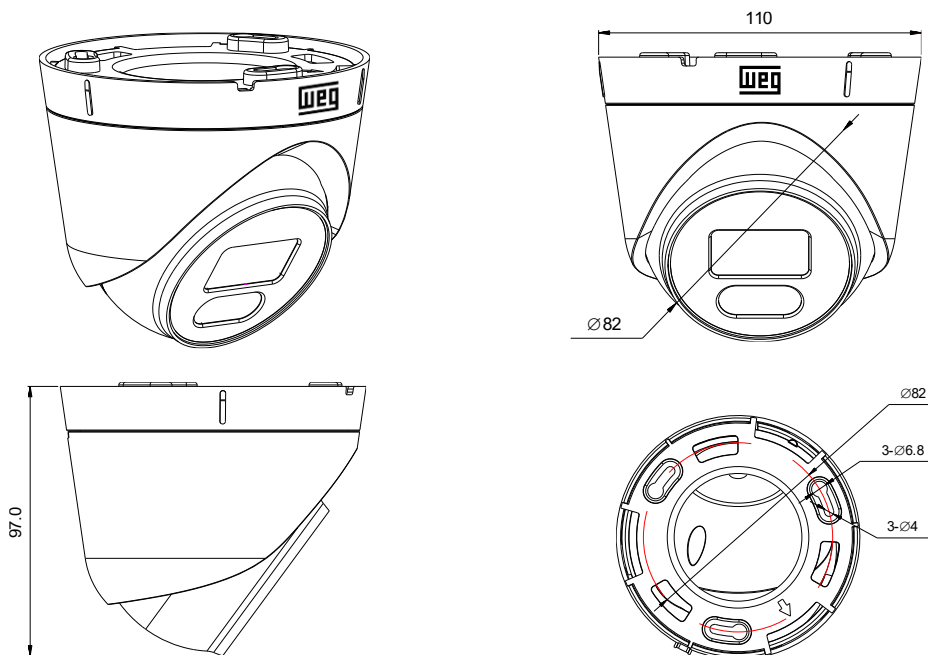

CÂMERA WCAM IP-H022-D11

Características Ambientais

Código WEG - 16994353

Temperatura de operação -25 °C ~55 °C

Umidade relativa de operação <90% RH

Características mecânicas

Dimensões (L x A x P) (mm) 110 x 97 x 110

Peso 450 g

Cor case Branco

Tipo case / material Dome / Híbrido – domo metálico e gabinete em plástico

Grau de proteção IP66

Local de instalação Interno / Externo

Dimensões (mm)

Suporte técnico via telefone: 0800 701 0701

Site Institucional

Fale Conosco

Onde Comprar

WEG EQUIPAMENTOS ELÉTRICOS S.A. - AUTOMAÇÃO
Rua Venâncio da Silva Porto, 399 - Jaraguá do Sul/SC - CEP: 89252-230
CNPJ: 07.175.725/0012-12 | Site: www.weg.net | E-mail: automacao@weg.net

Aplicativo WCAM

Com o aplicativo WCAM você está no controle! Acompanhe todo o seu sistema de segurança, em tempo real e de onde você estiver.