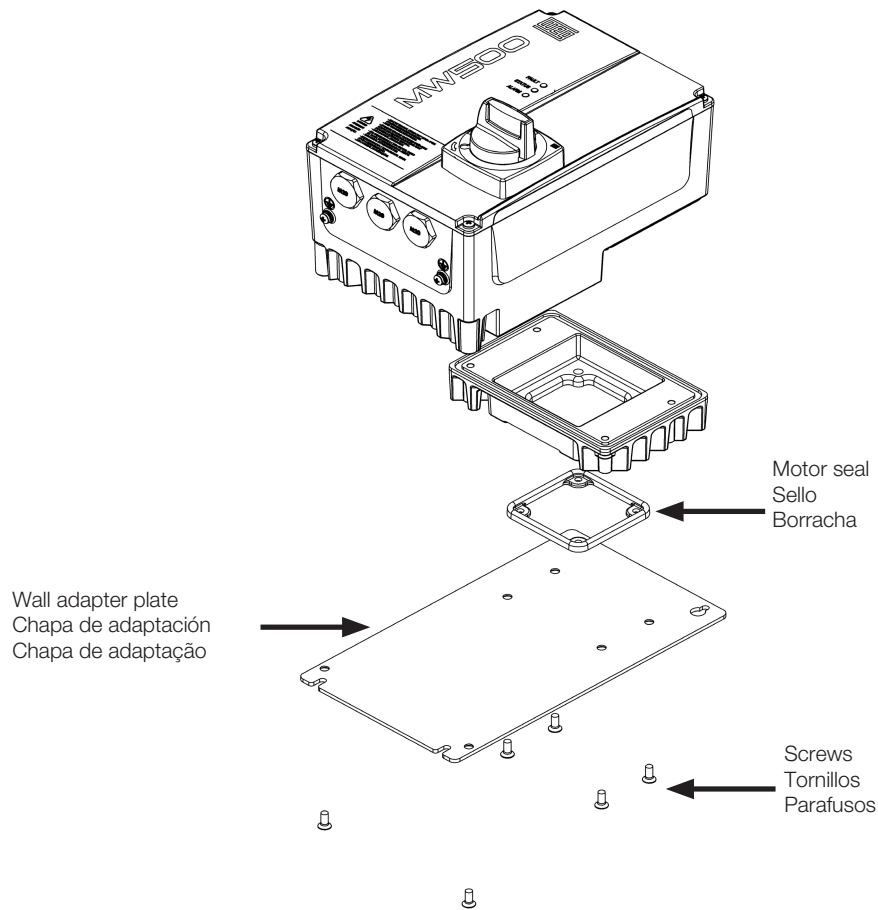

KCF-ABC (Adaptation Kit)

KCF-ABC (Kit Adaptación)

KCF-ABC (Kit Adaptação)

MW500

Installation Guide
Guía de Instalación
Guia de Instalação

Document: 10002150440 / 01

FRAME SIZE A / TAMANÕ A / MECÂNICA A

Dimensions / Dimensiones / Dimensões mm (in)

FRAME SIZE B / TAMANÕ B / MECÂNICA B

Dimensions / Dimensiones / Dimensões mm (in)