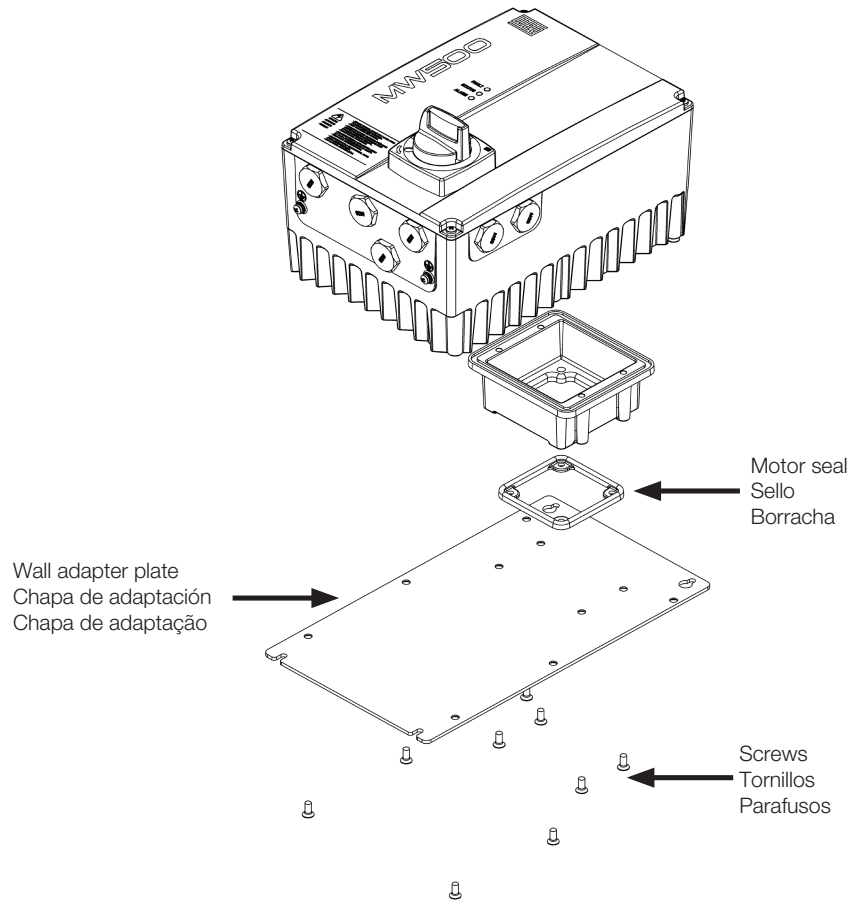

KCF-ABC (Adaptation Kit)

KCF-ABC (Kit Adaptación)

KCF-ABC (Kit Adaptação)

MW500

Installation Guide
Guía de Instalación
Guia de Instalação

Document: 10002150440 / 01

FRAME SIZE A / TAMANÕ A / MECÂNICA A

Dimensions / Dimensiones / Dimensões mm (in)

FRAME SIZE B / TAMANÕ B / MECÂNICA B

Dimensions / Dimensiones / Dimensões mm (in)