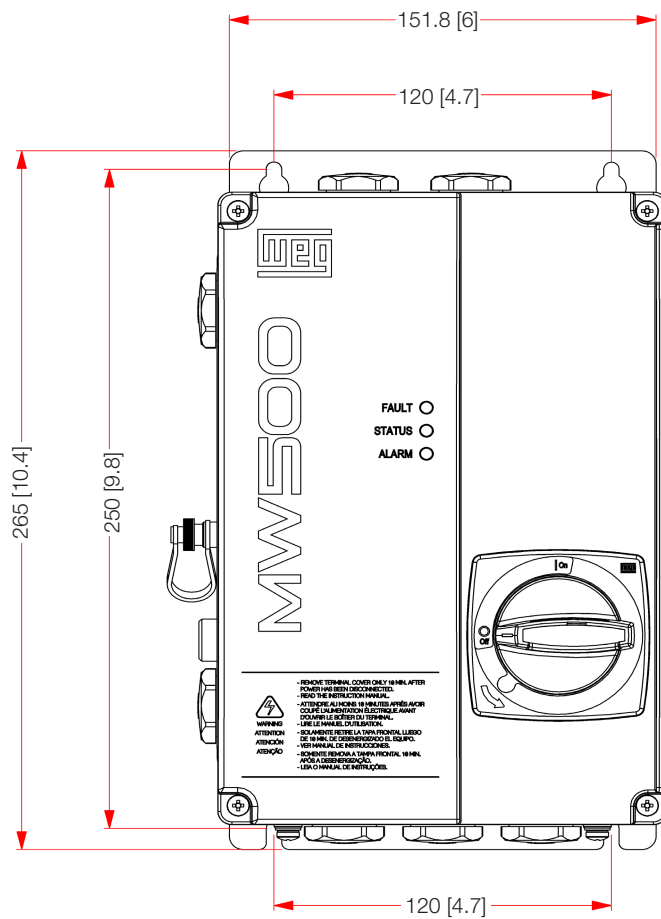

KCF-ABC (Adaptation Kit)

KCF-ABC (Kit Adaptación)

KCF-ABC (Kit Adaptação)

MW500

Installation Guide
Guía de Instalación
Guia de Instalação

Document: 10002150440 / 01

FRAME SIZE A / TAMANÕ A / MECÂNICA A

Dimensions / Dimensiones / Dimensões mm (in)

FRAME SIZE B / TAMANÕ B / MECÂNICA B

Dimensions / Dimensiones / Dimensões mm (in)