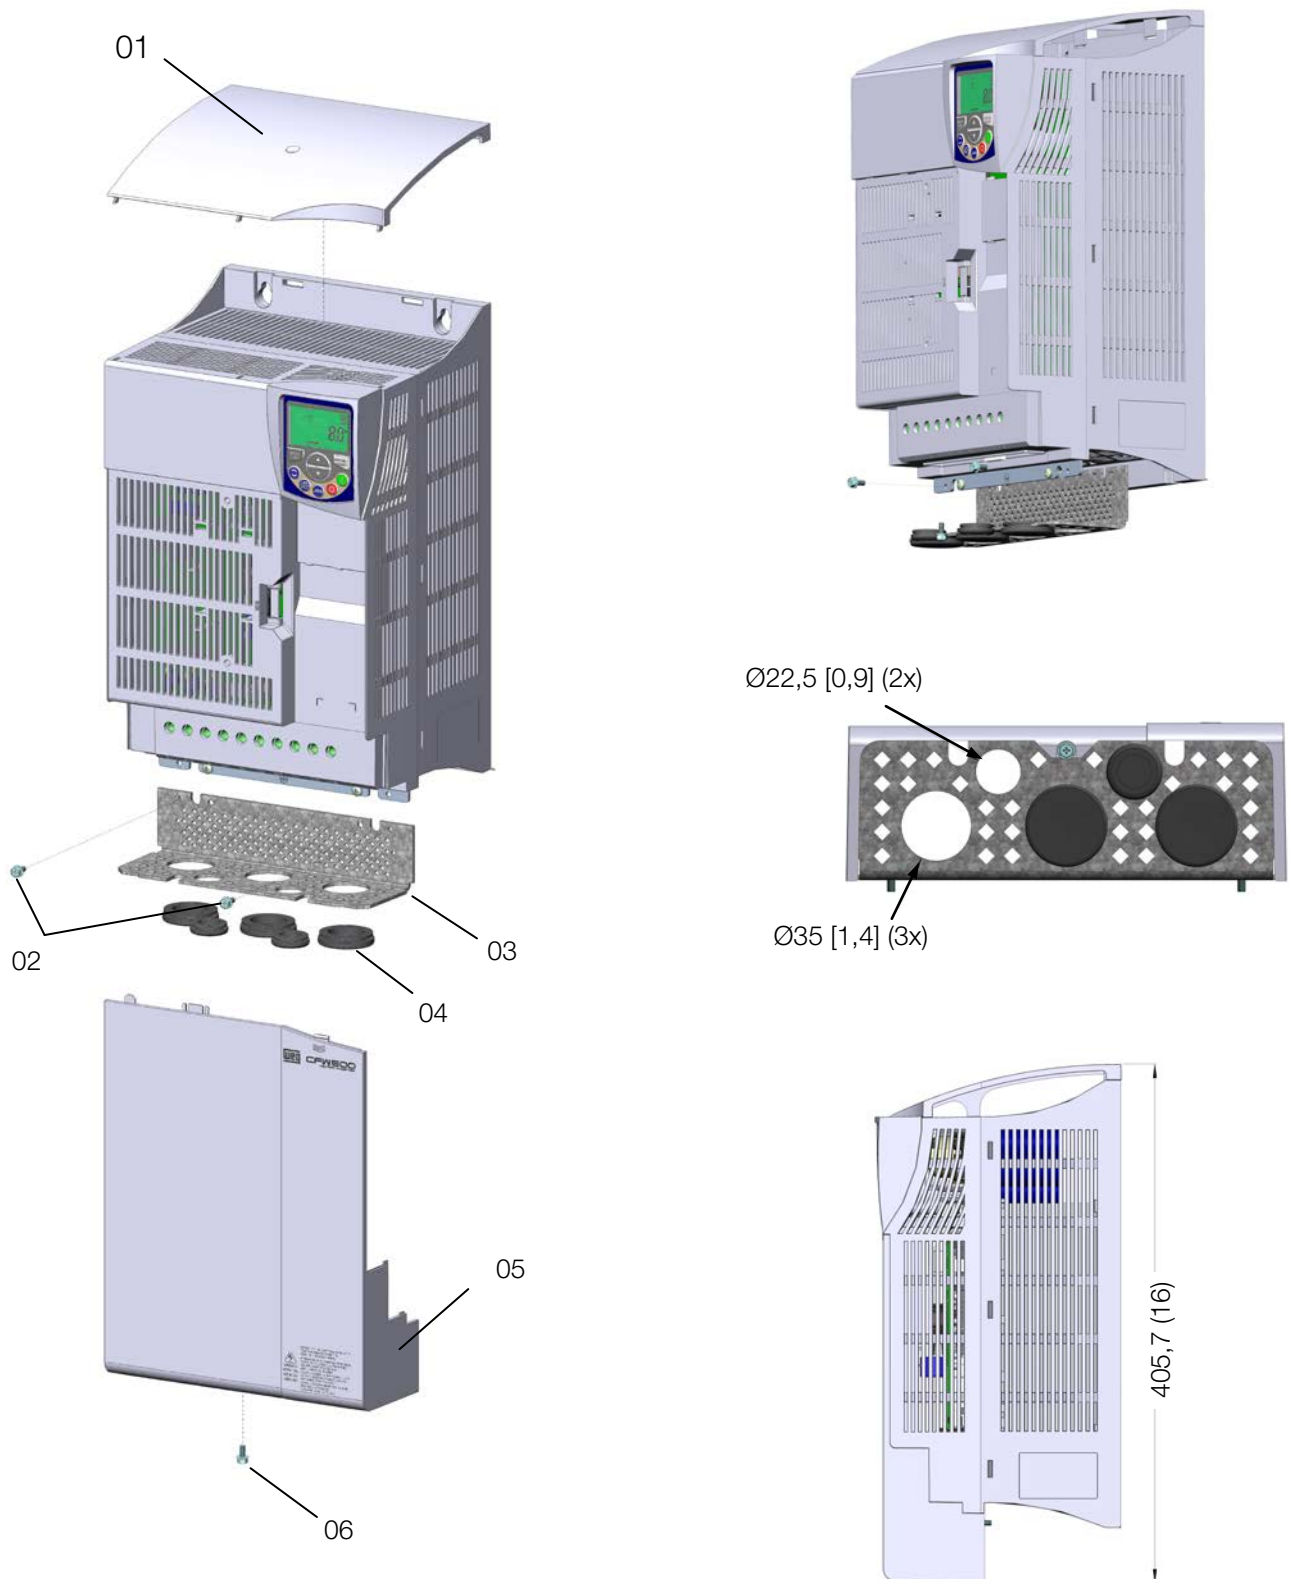

KN1D-01 KN1E-01

CFW50X

Installation, Configuration and Operation Guide Guía de Instalación, Configuración y Operación Guia de Instalação, Configuração e Operação

English / Español / Português

KN1D-01

*Dimensions/Dimensiones/Dimensões mm (in)

- 01 - Top protection cover / Tapa de protección superior / Tampa de proteção superior
- 02 - Fixing screws / Tornillos de fijación / Parafusos fixação
- 03 - Protection plate / Chapa de protección / Chapa de proteção
- 04 - Protection plugs / Tapones de protección / Tampões de proteção
- 05 - Bottom protection cover / Tapa de protección inferior / Tampa de proteção inferior
- 06 - Fixing screw / Tornillo fijación / Parafuso fixação

KN1E-01

*Dimensions/Dimensiones/Dimensõesmm (in)

- 01 - Top protection cover / Tapa de protección superior / Tampa de proteção superior
- 02 - Fixing screws / Tornillos de fijación / Parafusos fixação
- 03 - Protection plate / Chapa de protección / Chapa de proteção
- 04 - Protection plugs / Tapones de protección / Tampões de proteção
- 05 - Bottom protection cover / Tapa de protección inferior / Tampa de proteção inferior
- 06 - Fixing screw / Tornillo fijación / Parafuso fixação