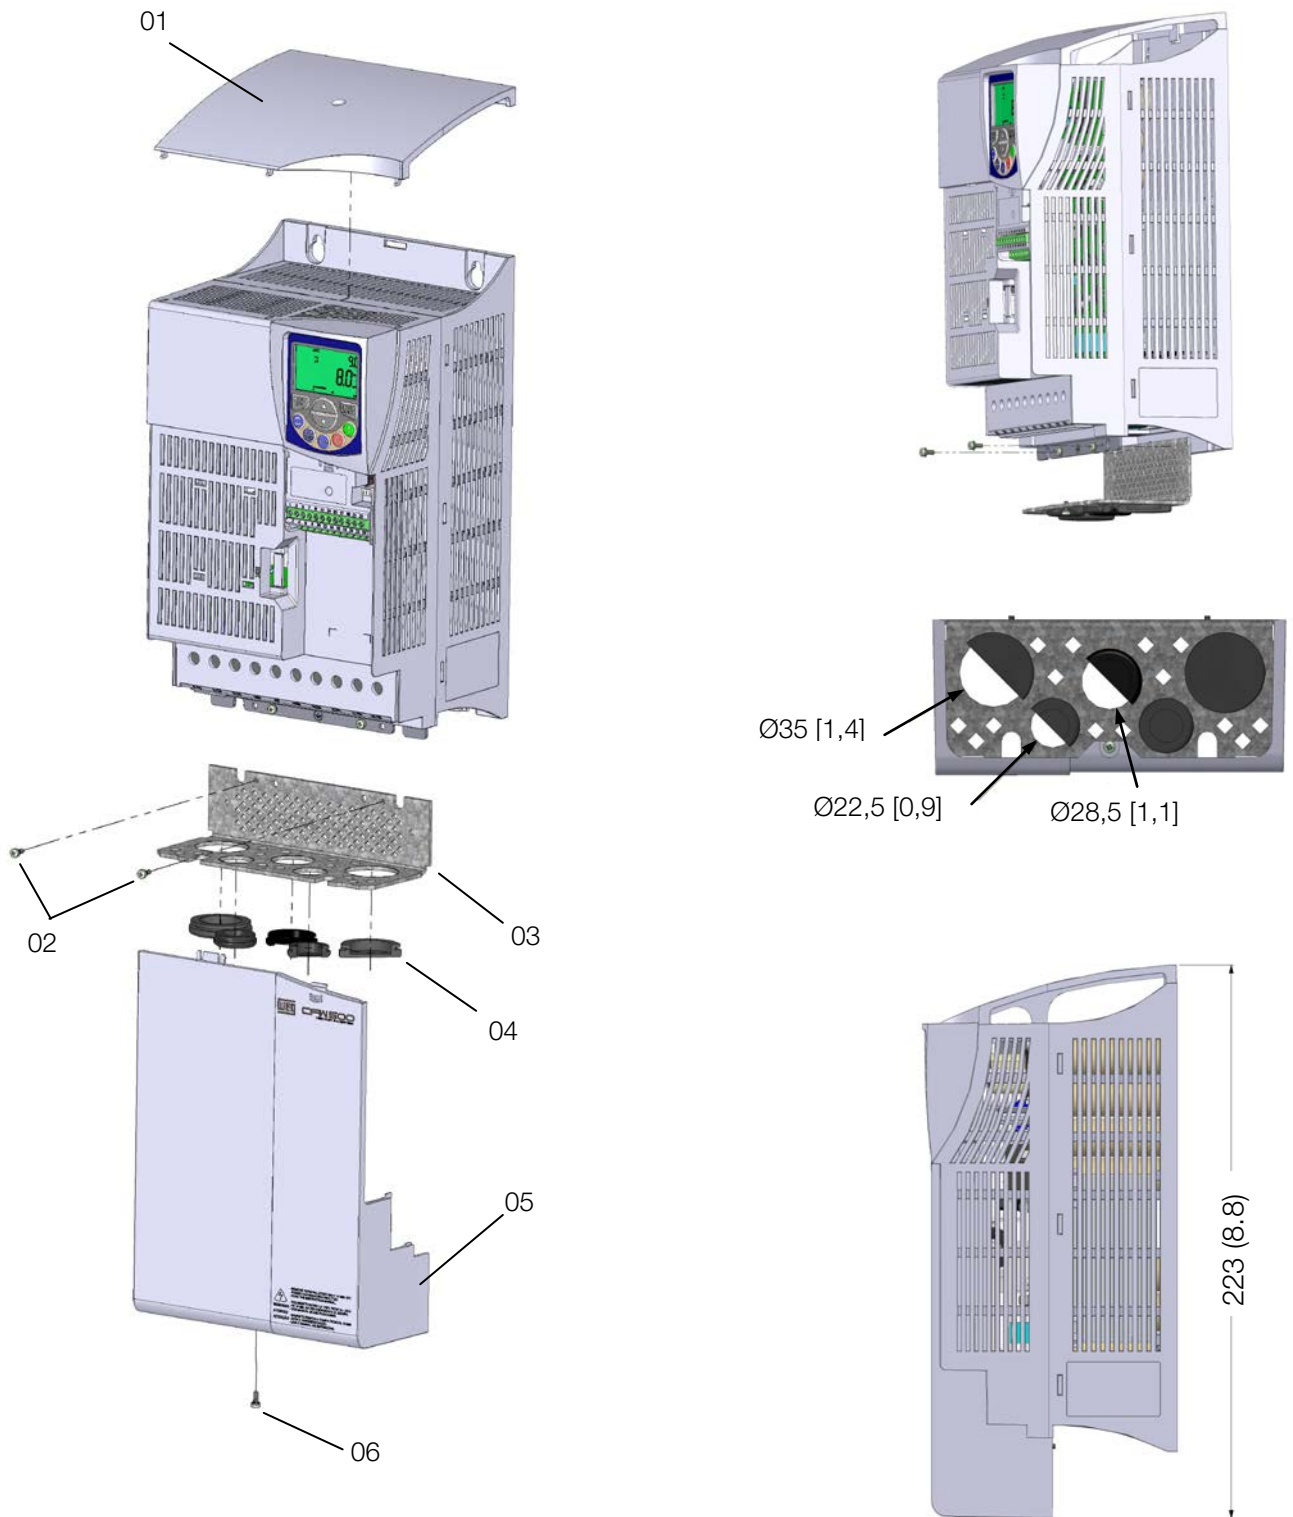

KN1D-01 KN1E-01

CFW50X

Installation, Configuration and Operation Guide Guía de Instalación, Configuración y Operación Guia de Instalação, Configuração e Operação

English / Español / Português

KN1D-01

*Dimensions/Dimensiones/Dimensões mm (in)

- 01 - Top protection cover / Tapa de protección superior / Tampa de proteção superior
- 02 - Fixing screws / Tornillos de fijación / Parafusos fixação
- 03 - Protection plate / Chapa de protección / Chapa de proteção
- 04 - Protection plugs / Tapones de protección / Tampões de proteção
- 05 - Bottom protection cover / Tapa de protección inferior / Tampa de proteção inferior
- 06 - Fixing screw / Tornillo fijación / Parafuso fixação

KN1E-01

*Dimensions/Dimensiones/Dimensõesmm (in)

- 01 - Top protection cover / Tapa de protección superior / Tampa de proteção superior
- 02 - Fixing screws / Tornillos de fijación / Parafusos fixação
- 03 - Protection plate / Chapa de protección / Chapa de proteção
- 04 - Protection plugs / Tapones de protección / Tampões de proteção
- 05 - Bottom protection cover / Tapa de protección inferior / Tampa de proteção inferior
- 06 - Fixing screw / Tornillo fijación / Parafuso fixação