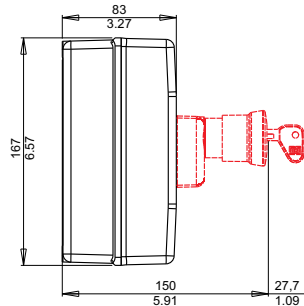

GARANTIA / WARRANTY / GARANTÍA / GEWÄHRLEISTUNG:

WEG IMPORTERS IN THE EUROPEAN UNION