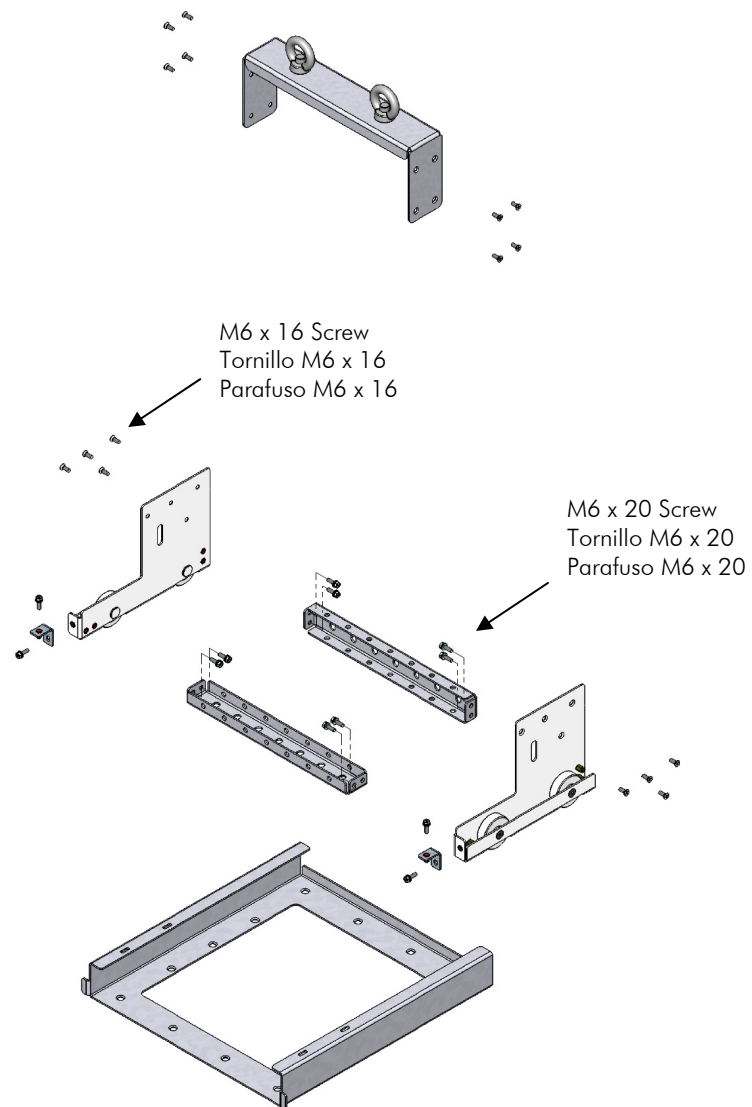

KMF-01 E KMG-01

CFW-11

Installation Guide / Guía de Instalación / Guia de Instalação

English/Español/Português

Document: 10000790685 / 01

	A	B	C	D	E	F	G	H	I	J	K	L	M	N	O
	mm (in)	mm (in)	mm (in)	mm (in)	mm (in)	mm (in)	mm (in)	mm (in)	mm (in)	mm (in)	mm (in)	mm (in)	mm (in)	mm (in)	mm (in)
KMF 01	510 (20,08)	460 (18,11)	440 (17,32)	100 (3,94)	125 (4,92)	375 (14,76)	425 (16,73)	486 (19,13)	42 (1,65)	1345 (52,95)	71 (2,79)	150 (5,90)	1295 (50,98)	95 (3,74)	45 (1,77)
KMG 01		565 (22,24)				475 (18,70)	530 (20,86)	590 (23,23)		1380 (54,33)		200 (7,87)	1320 (51,97)		