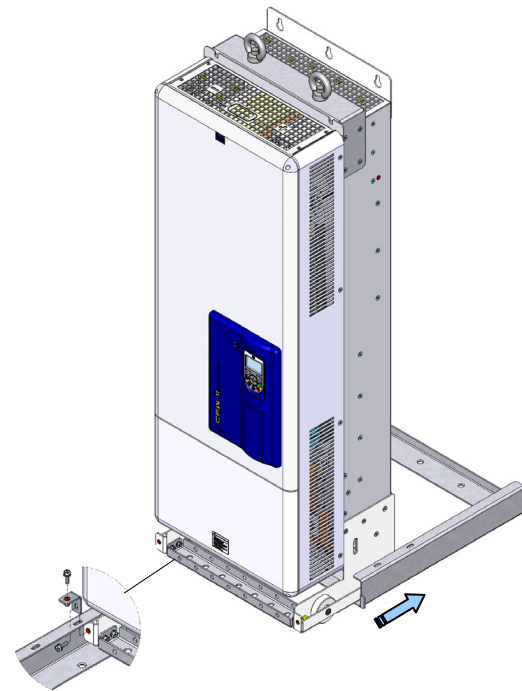

KMF-01 E KMG-01

CFW-11

Installation Guide / Guía de Instalación / Guia de Instalação

English/Español/Português

Document: 10000790685 / 01

	A	B	C	D	E	F	G	H	I	J	K	L	M	N	O
	mm (in)	mm (in)	mm (in)	mm (in)	mm (in)	mm (in)	mm (in)	mm (in)	mm (in)	mm (in)	mm (in)	mm (in)	mm (in)	mm (in)	mm (in)
KMF 01	510 (20,08)	460 (18,11)	440 (17,32)	100 (3,94)	125 (4,92)	375 (14,76)	425 (16,73)	486 (19,13)	42 (1,65)	1345 (52,95)	71 (2,79)	150 (5,90)	1295 (50,98)	95 (3,74)	45 (1,77)
KMG 01		565 (22,24)				475 (18,70)	530 (20,86)	590 (23,23)		1380 (54,33)		200 (7,87)	1320 (51,97)		