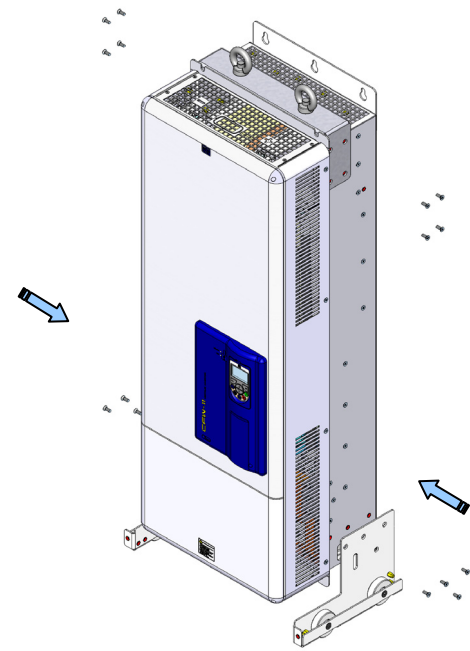

KMF-01 E KMG-01

CFW-11

Installation Guide / Guía de Instalación / Guia de Instalação

English/Español/Português

Document: 10000790685 / 01

	A	B	C	D	E	F	G	H	I	J	K	L	M	N	O
	mm (in)	mm (in)	mm (in)	mm (in)	mm (in)	mm (in)	mm (in)	mm (in)	mm (in)	mm (in)	mm (in)	mm (in)	mm (in)	mm (in)	mm (in)
KMF 01	510 (20,08)	460 (18,11)	440 (17,32)	100 (3,94)	125 (4,92)	375 (14,76)	425 (16,73)	486 (19,13)	42 (1,65)	1345 (52,95)	71 (2,79)	150 (5,90)	1295 (50,98)	95 (3,74)	45 (1,77)
KMG 01		565 (22,24)				475 (18,70)	530 (20,86)	590 (23,23)		1380 (54,33)		200 (7,87)	1320 (51,97)		