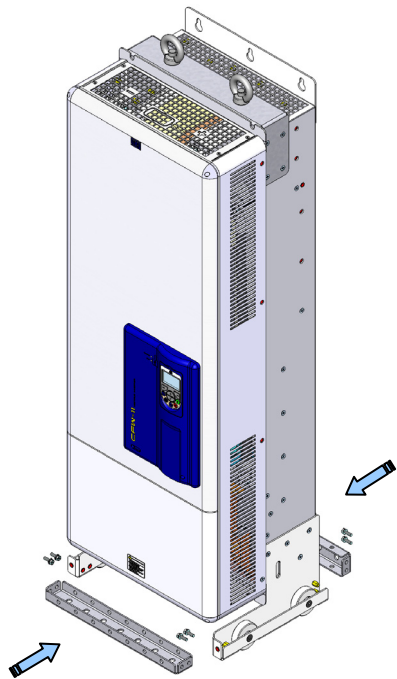

KMF-01 E KMG-01

CFW-11

Installation Guide / Guía de Instalación / Guia de Instalação

English/Español/Português

Document: 10000790685 / 01

	A	B	C	D	E	F	G	H	I	J	K	L	M	N	O
	mm (in)	mm (in)	mm (in)	mm (in)	mm (in)	mm (in)	mm (in)	mm (in)	mm (in)	mm (in)	mm (in)	mm (in)	mm (in)	mm (in)	mm (in)
KMF 01	510 (20,08)	460 (18,11)	440 (17,32)	100 (3,94)	125 (4,92)	375 (14,76)	425 (16,73)	486 (19,13)	42 (1,65)	1345 (52,95)	71 (2,79)	150 (5,90)	1295 (50,98)	95 (3,74)	45 (1,77)
KMG 01		565 (22,24)				475 (18,70)	530 (20,86)	590 (23,23)		1380 (54,33)		200 (7,87)	1320 (51,97)		