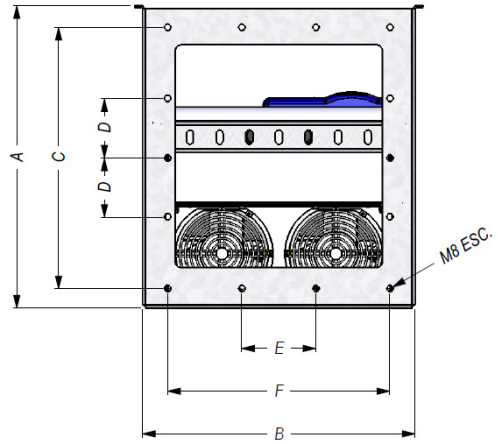

KMF-01 E KMG-01

CFW-11

Installation Guide / Guía de Instalación / Guia de Instalação

English/Español/Português

Document: 10000790685 / 01

	A	B	C	D	E	F	G	H	I	J	K	L	M	N	O
	mm (in)	mm (in)	mm (in)	mm (in)	mm (in)	mm (in)	mm (in)	mm (in)	mm (in)	mm (in)	mm (in)	mm (in)	mm (in)	mm (in)	mm (in)
KMF 01	510 (20,08)	460 (18,11)	440 (17,32)	100 (3,94)	125 (4,92)	375 (14,76)	425 (16,73)	486 (19,13)	42 (1,65)	1345 (52,95)	71 (2,79)	150 (5,90)	1295 (50,98)	95 (3,74)	45 (1,77)
KMG 01		565 (22,24)				475 (18,70)	530 (20,86)	590 (23,23)		1380 (54,33)		200 (7,87)	1320 (51,97)		