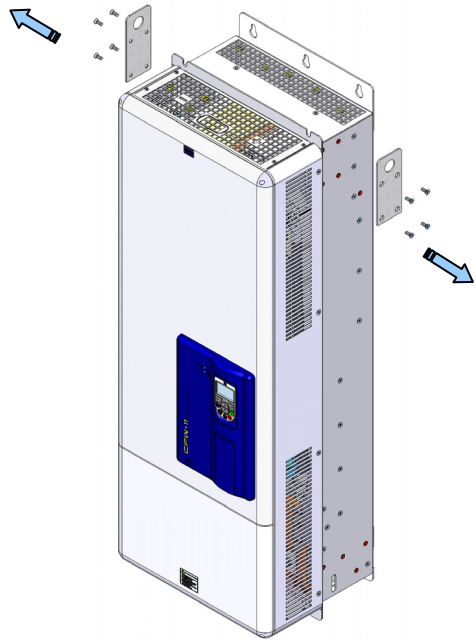

KMF-01 E KMG-01

CFW-11

Installation Guide / Guía de Instalación / Guia de Instalação

English/Español/Português

Document: 10000790685 / 01

	A	B	C	D	E	F	G	H	I	J	K	L	M	N	O
	mm (in)	mm (in)	mm (in)	mm (in)	mm (in)	mm (in)	mm (in)	mm (in)	mm (in)	mm (in)	mm (in)	mm (in)	mm (in)	mm (in)	mm (in)
KMF 01	510 (20,08)	460 (18,11)	440 (17,32)	100 (3,94)	125 (4,92)	375 (14,76)	425 (16,73)	486 (19,13)	42 (1,65)	1345 (52,95)	71 (2,79)	150 (5,90)	1295 (50,98)	95 (3,74)	45 (1,77)
KMG 01		565 (22,24)				475 (18,70)	530 (20,86)	590 (23,23)		1380 (54,33)		200 (7,87)	1320 (51,97)		