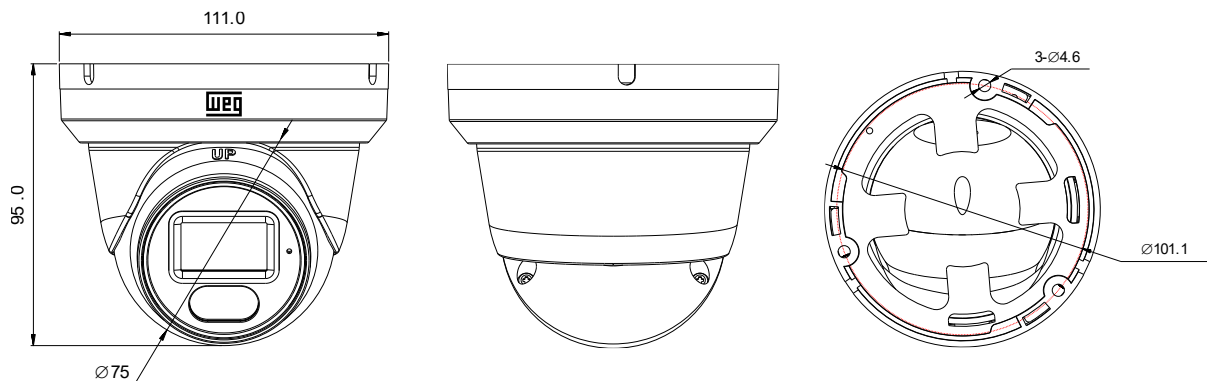

CÂMERA WCAM AN-M022-D31

Características elétricas

Código WEG - 16994350

Tensão	12 Vdc
Consumo máximo de potência	4.5 W (12 Vdc, IR ON)
Consumo máximo de corrente	375 mA
Range de tensão	±10% (10,8 ~13,2Vdc)

Características mecânicas

Dimensões (L x A x P) (mm)	111 x 95 x 111
Peso	350 g
Cor case	Branco
Tipo case / material	Dome / Metálico
Grau de proteção	IP66
Local de instalação	Interno / Externo

Características Ambientais

Temperatura de operação	-10 °C ~55 °C
Umidade relativa de operação	<85% RH

Dimensões (mm)

Suporte técnico via telefone: 0800 701 0701

Site
Institucional

Fale
Conosco

Onde
Comprar

WEG EQUIPAMENTOS ELÉTRICOS S.A. - AUTOMAÇÃO
Rua Venâncio da Silva Porto, 399 - Jaraguá do Sul/SC - CEP: 89252-230
CNPJ: 07.175.725/0012-12 | Site: www.weg.net | E-mail: automacao@weg.net

Aplicativo WCAM

Com o aplicativo WCAM você está no controle! Acompanhe todo o seu sistema de segurança, em tempo real e de onde você estiver.