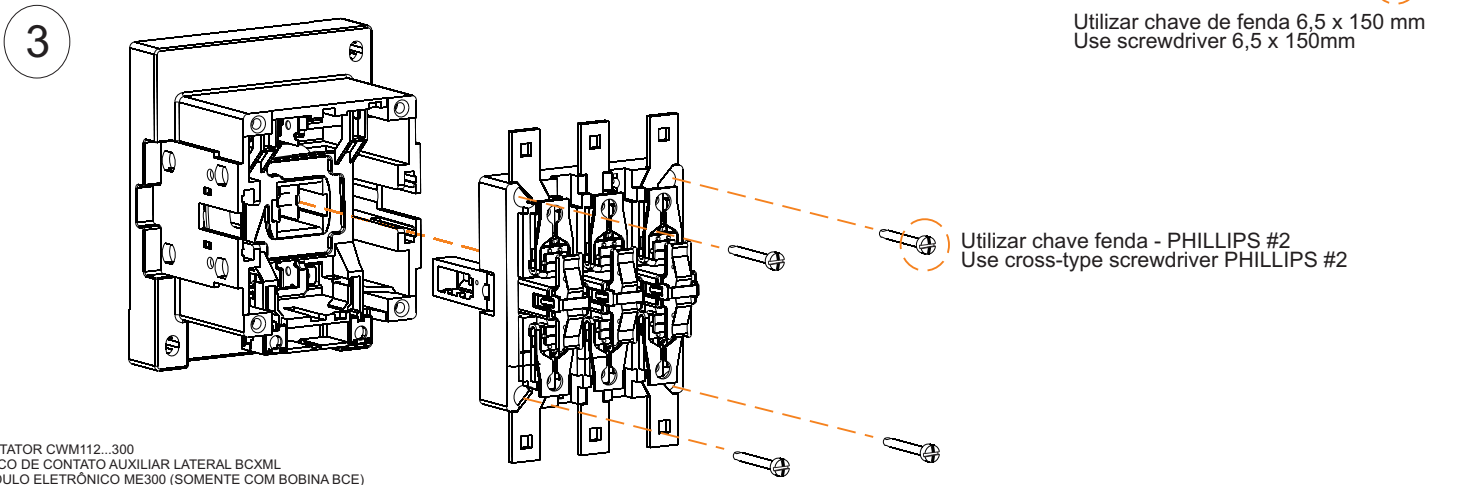

-Soltar parafuso do módulo.  
-Remover cuidadosamente o módulo ME-300.  
-Soltar os parafusos dos terminais da bobina.

-Untighten the ME-300 module screw  
-Carefully remove the ME-300 module  
-Untighten the coil terminal screws to release the cables.

A - CONTATOR CWM112...300  
B - BLOCO DE CONTATO AUXILIAR LATERAL BCXML  
C - MÓDULO ELETRÔNICO ME300 (SOMENTE COM BOBINA BCE)  
D - BOBINA BCE-XXX OU BCA-XXX

A - CWM112...300 CONTACTORS  
B - SIDE MOUNTING AUXILIARY CONTACT BLOCK BCXML  
C - ELECTRONIC MODULE ME300 (ONLY FOR BCE TYPE COILS)  
D - BCE-XXX OR BCA-XXX COILS