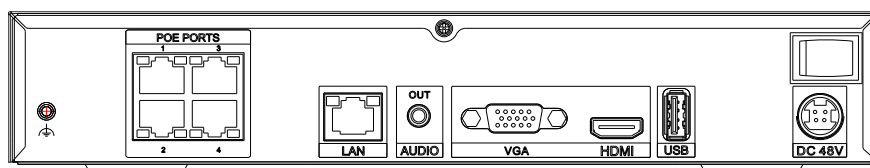

GRAVADOR WEG NV-M04K-131

Características elétricas

Código WEG – 16994558

Tensão	48 Vdc
Consumo máximo de potência	<5 W (sem HD)

Características mecânicas

Dimensões (L x A x P) (mm)	255 x 48 x 230
Peso	900,0 g (sem HD)
Cor case	Preto
Tipo case / material	NVR/Metálico

Características Ambientais

Temperatura de operação	-10 °C ~50 °C
Umidade relativa de operação	<90% RH

Dimensões (mm)

¹ Para o funcionamento das funções é necessário que a câmera também tenha suporte. Para verificar a compatibilidade confira o datasheet da câmera WCAM no nosso site.

Suporte técnico via telefone: 0800 701 0701

Site Institucional

Fale Conosco

Onde Comprar

WEG EQUIPAMENTOS ELÉTRICOS S.A. - AUTOMAÇÃO
Rua Venâncio da Silva Porto, 399 - Jaraguá do Sul/SC - CEP: 89252-230
CNPJ: 07.175.725/0012-12 | Site: www.weg.net | E-mail: automacao@weg.net

Aplicativo WCAM

Com o aplicativo WCAM você está no controle! Acompanhe todo o seu sistema de segurança, em tempo real e de onde você estiver.