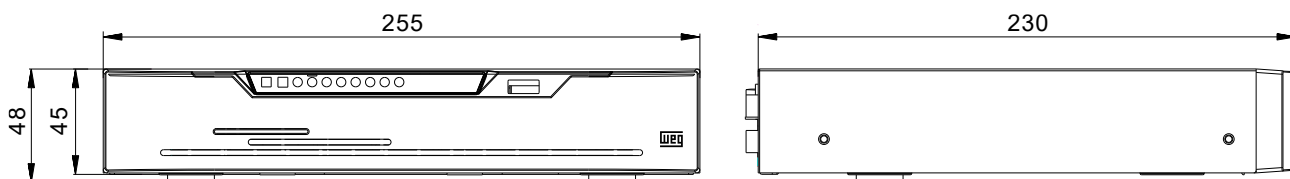

GRAVADOR WEG NV-M04K-131

Características elétricas

Código WEG – 16994558

Tensão	48 Vdc
Consumo máximo de potência	<5 W (sem HD)

Características mecânicas

Dimensões (L x A x P) (mm)	255 x 48 x 230
Peso	900,0 g (sem HD)
Cor case	Preto
Tipo case / material	NVR/Metálico

Características Ambientais

Temperatura de operação	-10 °C ~50 °C
Umidade relativa de operação	<90% RH

Dimensões (mm)

¹ Para o funcionamento das funções é necessário que a câmera também tenha suporte. Para verificar a compatibilidade confira o datasheet da câmera WCAM no nosso site.

Suporte técnico via telefone: 0800 701 0701

Site Institucional

Fale Conosco

Onde Comprar

WEG EQUIPAMENTOS ELÉTRICOS S.A. - AUTOMAÇÃO
Rua Venâncio da Silva Porto, 399 - Jaraguá do Sul/SC - CEP: 89252-230
CNPJ: 07.175.725/0012-12 | Site: www.weg.net | E-mail: automacao@weg.net

Aplicativo WCAM

Com o aplicativo WCAM você está no controle! Acompanhe todo o seu sistema de segurança, em tempo real e de onde você estiver.