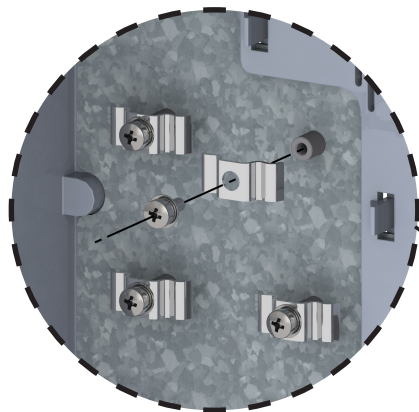

Assembly Kit Shield / Montaje Kit de Blindaje / Montagem Kit Blindagem

Option 1 / Opción 1 / Opção 1

1 clamp + 1 screw /
1 abrazadera + 1 tornillo /
1 abraçadeira + 1 parafuso