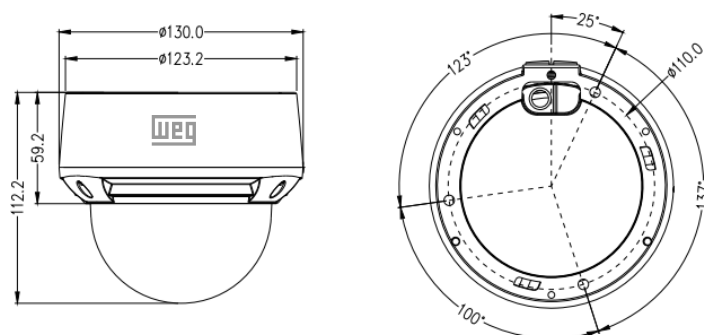

CÂMERA WCAM AN-M02V-D11

Características elétricas

Código WEG - 17650197

Tensão	12 Vdc
Consumo máximo de potência	6 W (12 Vdc, IR ON)
Consumo máximo de corrente	200 mA
Range de tensão	±10% (10,8 ~13,2Vdc)

Características mecânicas

Dimensões (L x A x P) (mm)	130 x 112,2 x 130
Peso	670 g
Cor case	Branco
Tipo case / material	Dome/Metálico
Grau de proteção	IP66 + IK10
Local de instalação	Interno/Externo

Características Ambientais

Temperatura de operação	-10 °C ~55 °C
Umidade relativa de operação	<85%

Dimensões (mm)

Suporte técnico via telefone: 0800 701 0701

Site
Institucional

Fale
Conosco

Onde
Comprar

WEG EQUIPAMENTOS ELÉTRICOS S.A. - AUTOMAÇÃO
Rua Venâncio da Silva Porto, 399 - Jaraguá do Sul/SC - CEP: 89252-230
CNPJ: 07.175.725/0012-12 | Site: www.weg.net | E-mail: automacao@weg.net

Aplicativo WCAM

Com o aplicativo WCAM
você está no controle!
Acompanhe todo o seu
sistema de segurança, em
tempo real e de onde
você estiver.