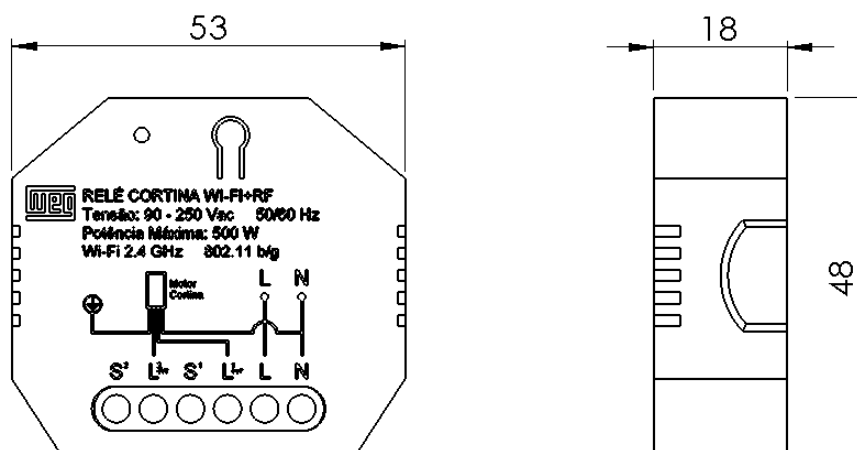

## Especificações

Tensão de alimentação	90 - 250 Vac (bivolt automático) 50/60 Hz
Corrente máxima	2 A
Potência máxima	500 W
Consumo	< 0,5 W
Número de canais	1
Conexão elétrica	Fase (L), Neutro (N), Carga (Lout 1 e Lout 2), Interruptor (S1 e S2)
Seção nominal máxima dos fio	1,5 m <sup>2</sup>
Conectividade	Wi-Fi IEEE 802.11 b/g/n 2,4 GHz
Distância máxima do roteador	15 a 20 m sem obstáculos
Plataformas compatíveis	iOS 9.0 ou superior, Android 4.4 ou superior
Material	Material plástico isolante, ligas metálicas e componentes eletrônicos
Local de instalação	Forro de gesso, caixas ou quadros elétricos
Temperatura de operação	-10 a 40 °C

## Dimensões (mm)