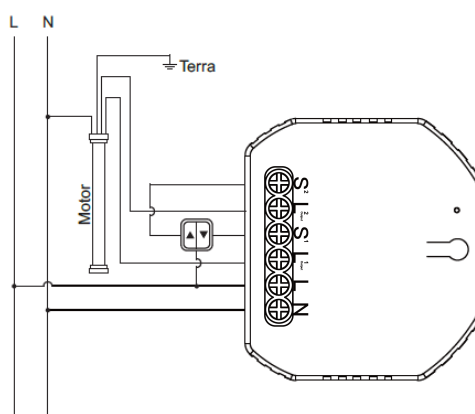

Diagramas de Ligação

1. Com interruptor persiana