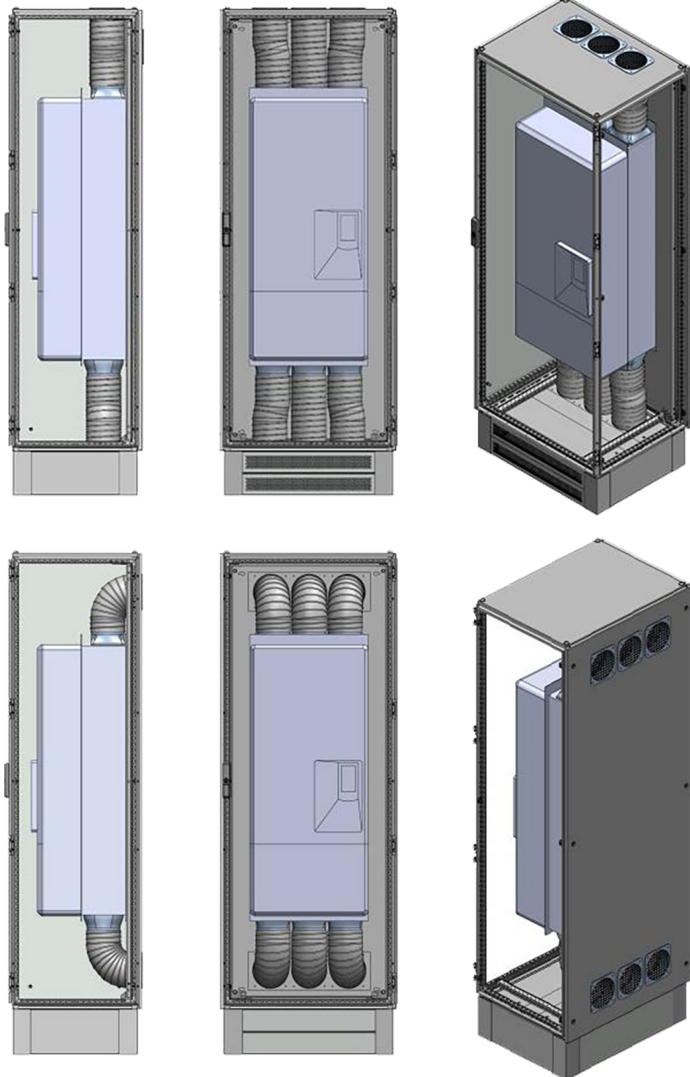

Mounting Instructions/  
Instrucciones de Instalación/  
Instruções de Instalação

KIT KDF

Document: 10011685140 / 00  
17654241

	Quantity of Kits/ Cantidad de Kits/ Quantidade de Kits		Number of Panel Openings/ Número de Aperturas en el Tablero/ Número de Aberturas no Painel	
	KDF-01	KDF-02	Inlet/ Admisión/ Admissão	Outlet/ Extracción/ Exaustão
CFW900 E	1	2	1	2
CFW900 F	1	2	1	2
CFW900 G	2	2	2	2
CFW900 H	3	3	3	3

KDF-01 / KDF-02		
Maximum length Longitud máxima Comprimento máximo	Minimum length Longitud mínima Comprimento mínimo	Minimum bending radius Radio mínimo de curvatura Raio de curvatura mínimo
1200 mm [47.2in]	400 mm [15.7in]	150 mm [6.0in]