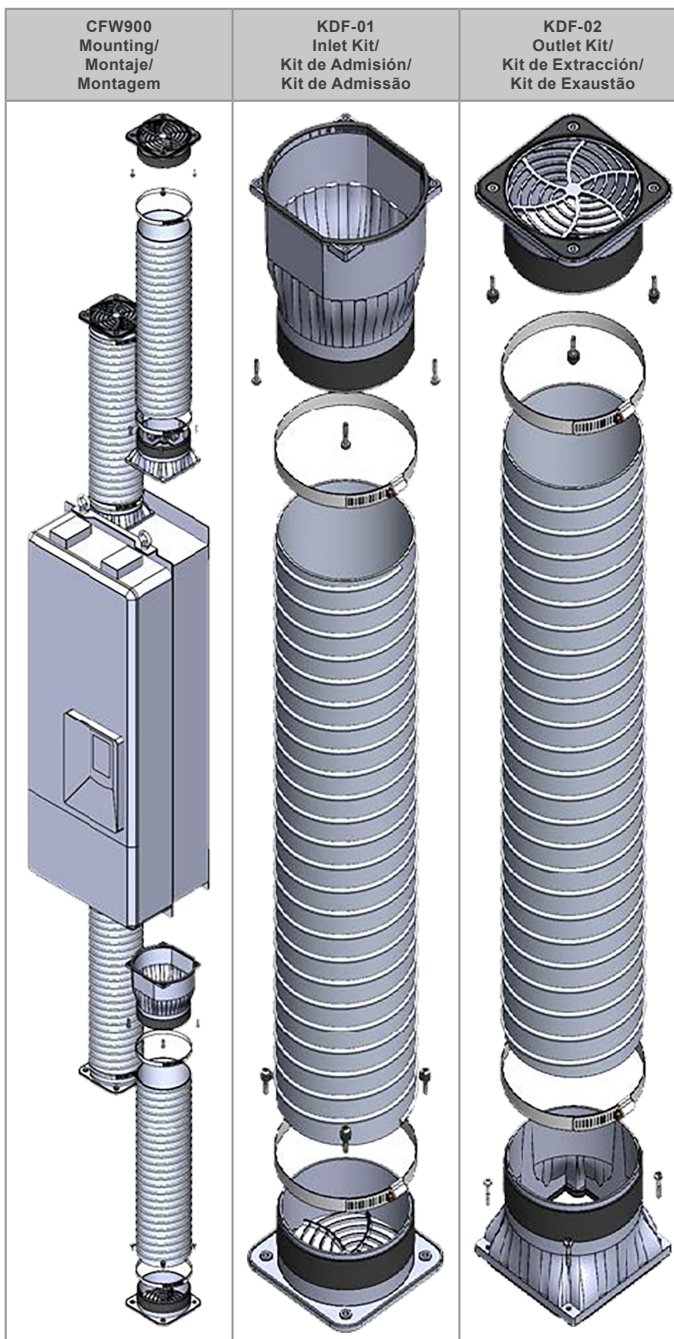

Mounting Instructions/  
Instrucciones de Instalación/  
Instruções de Instalação

KIT KDF

Document: 10011685140 / 00  
17654241

	Quantity of Kits/ Cantidad de Kits/ Quantidade de Kits		Number of Panel Openings/ Número de Aperturas en el Tablero/ Número de Aberturas no Painel	
	KDF-01	KDF-02	Inlet/ Admisión/ Admissão	Outlet/ Extracción/ Exaustão
CFW900 E	1	2	1	2
CFW900 F	1	2	1	2
CFW900 G	2	2	2	2
CFW900 H	3	3	3	3

KDF-01 / KDF-02		
Maximum length Longitud máxima Comprimento máximo	Minimum length Longitud mínima Comprimento mínimo	Minimum bending radius Radio mínimo de curvatura Raio de curvatura mínimo
1200 mm [47.2in]	400 mm [15.7in]	150 mm [6.0in]