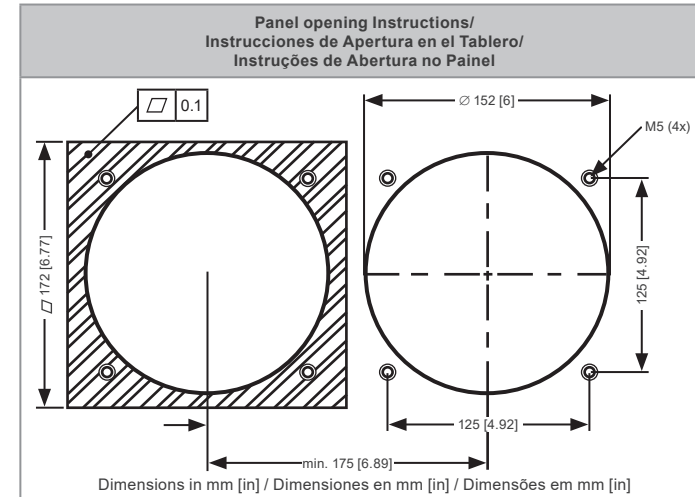

Mounting Instructions/  
Instrucciones de Instalación/  
Instruções de Instalação

KIT KDF

Document: 10011685140 / 00  
17654241

	Quantity of Kits/ Cantidad de Kits/ Quantidade de Kits		Number of Panel Openings/ Número de Aperturas en el Tablero/ Número de Aberturas no Painel	
	KDF-01	KDF-02	Inlet/ Admisión/ Admissão	Outlet/ Extracción/ Exaustão
CFW900 E	1	2	1	2
CFW900 F	1	2	1	2
CFW900 G	2	2	2	2
CFW900 H	3	3	3	3

KDF-01 / KDF-02		
Maximum length Longitud máxima Comprimento máximo	Minimum length Longitud mínima Comprimento mínimo	Minimum bending radius Radio mínimo de curvatura Raio de curvatura mínimo
1200 mm [47.2in]	400 mm [15.7in]	150 mm [6.0in]