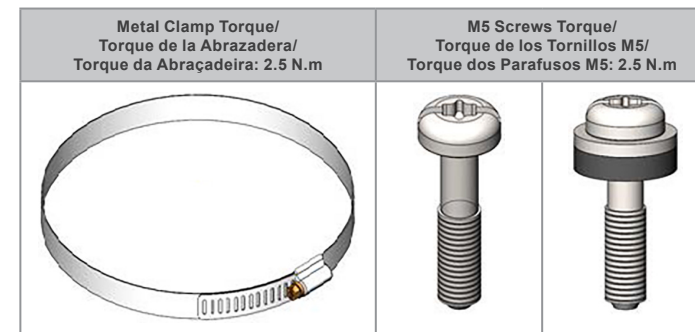

Mounting Instructions/  
Instrucciones de Instalación/  
Instruções de Instalação

KIT KDF

Document: 10011685140 / 00  
17654241

	Quantity of Kits/ Cantidad de Kits/ Quantidade de Kits		Number of Panel Openings/ Número de Aperturas en el Tablero/ Número de Aberturas no Painel	
	KDF-01	KDF-02	Inlet/ Admisión/ Admissão	Outlet/ Extracción/ Exaustão
CFW900 E	1	2	1	2
CFW900 F	1	2	1	2
CFW900 G	2	2	2	2
CFW900 H	3	3	3	3

KDF-01 / KDF-02		
Maximum length Longitud máxima Comprimento máximo	Minimum length Longitud mínima Comprimento mínimo	Minimum bending radius Radio mínimo de curvatura Raio de curvatura mínimo
1200 mm [47.2in]	400 mm [15.7in]	150 mm [6.0in]