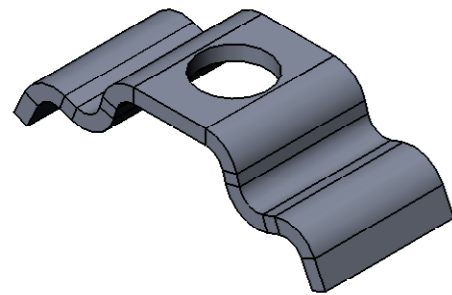

CCS-CFW11

Clamp
Abrazadera
Abraçadeira

Screw M3 x 8
Tornillo M3 x 8
Parafuso M3 x 8

Screw M4 x 12
Tornillo M4 x 12
Parafuso M4 x 12

Spacer M3 x 5.8
Separador M3 x 5.8
Espaçador M3 x 5.8

Control Cables
Cables de Control
Cabos de Controle