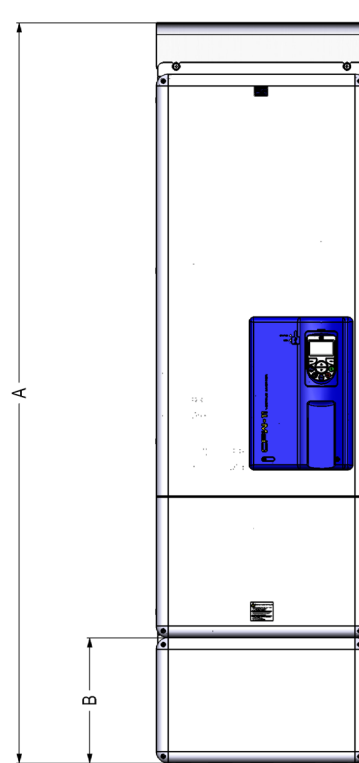

KN1F-01

KN1G-01

CFW-11

Installation Guide

Guía de Instalación

Guia de Instalação

English/Español/Português

Document: 10001163069 / 00

	A	B
	mm(in)	mm(in)
KN1F-01	1519(59,80)	257(10,12)
KN1G-01	1574(61,97)	282(11,10)