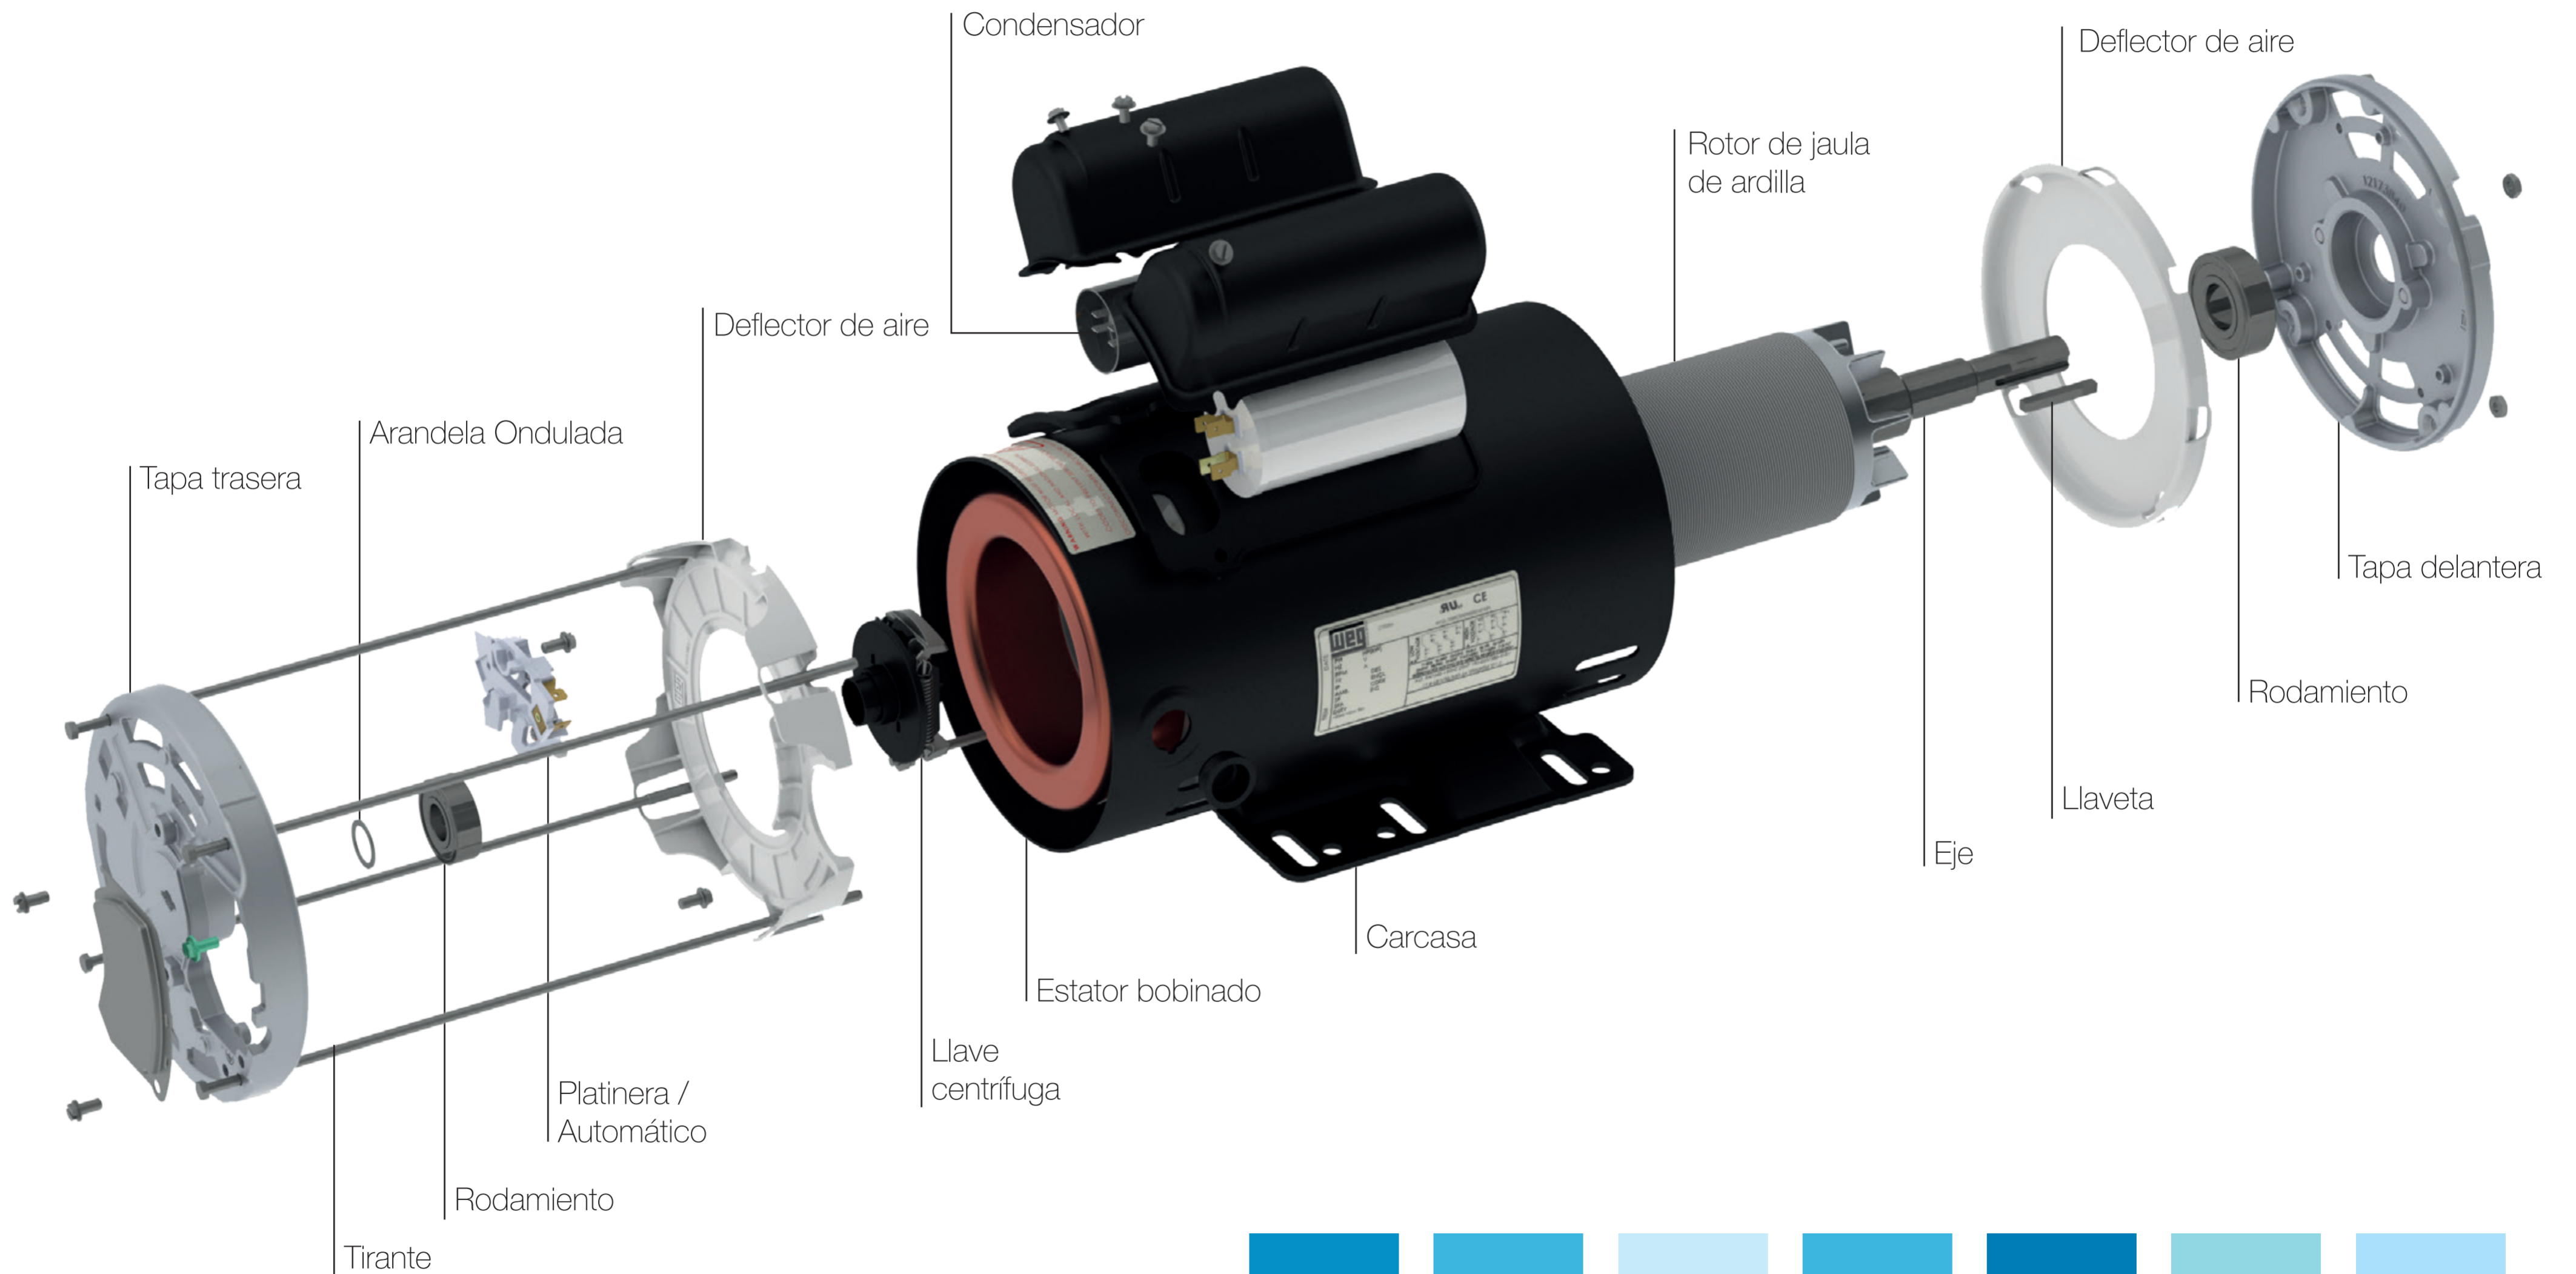

Motor Monofásico

NEMA IP21

Motores | Automatización | Energía | Transmisión & Distribución | Pinturas

¿Dudas? Consúltenos! www.weg.net