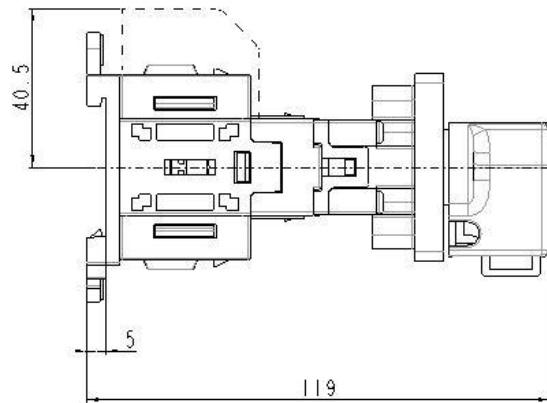

MANUAL DE INSTALAÇÃO  
INSTRUCTION MANUAL  
MANUAL DE INSTALACIÓN  
SERIE MSWD25/40

SWITCH-DISCONNECTOR DIRECT COMMAND

MOVE DOWN CURSOR  
BY SCREWDRIVER

ATENÇÃO: Para prevenir choques elétricos, desconecte a fonte de alimentação antes da instalação ou manutenção.