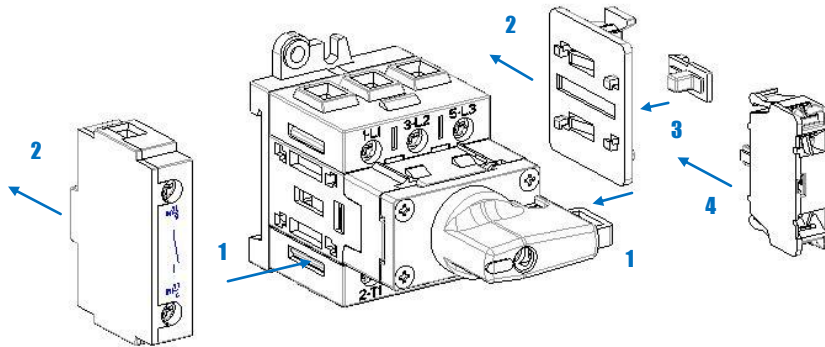

MANUAL DE INSTALAÇÃO  
INSTRUCTION MANUAL  
MANUAL DE INSTALACIÓN  
SERIE MSWD25/40

SWITCH-DISCONNECTOR DIRECT COMMAND

MOVE DOWN CURSOR  
BY SCREWDRIVER

ATENÇÃO: Para prevenir choques elétricos, desconecte a fonte de alimentação antes da instalação ou manutenção.