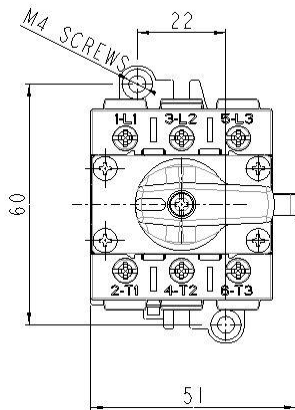

MANUAL DE INSTALAÇÃO  
INSTRUCTION MANUAL  
MANUAL DE INSTALACIÓN  
SERIE MSWD25/40

SWITCH-DISCONNECTOR DIRECT COMMAND

MOVE DOWN CURSOR  
BY SCREWDRIVER

ATENÇÃO: Para prevenir choques elétricos, desconecte a fonte de alimentação antes da instalação ou manutenção.