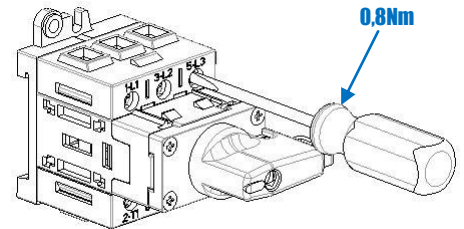

MANUAL DE INSTALAÇÃO  
INSTRUCTION MANUAL  
MANUAL DE INSTALACIÓN  
SERIE MSWD25/40

SWITCH-DISCONNECTOR DIRECT COMMAND

MOVE DOWN CURSOR  
BY SCREWDRIVER

ATENÇÃO: Para prevenir choques elétricos, desconecte a fonte de alimentação antes da instalação ou manutenção.