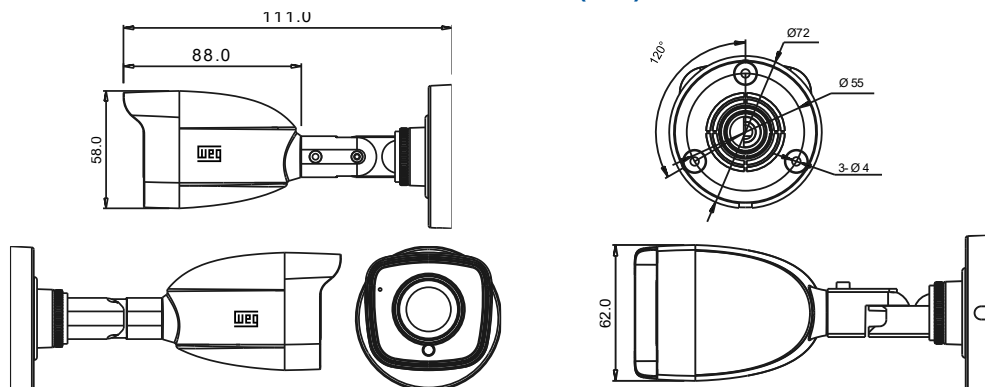

Características elétricas

Código WEG - 16994273

Tensão	12 Vdc
Range de tensão	±10% (10,8 ~13,2Vdc)
Consumo máximo de potência	4 W (12 Vdc, IR ON)
Consumo máximo de corrente	333 mA

Características mecânicas

Dimensões (L x A x P) (mm)	62 x 58 x 162
Peso	160 g
Cor case	Branco
Tipo case / material	Bullet / Plástico ABS
Grau de proteção	IP66
Local de instalação	Interno / Externo

Características Ambientais

Temperatura de operação	-10 °C ~ 55 °C
Umidade relativa de operação	<85% RH

Dimensões (mm)

Suporte técnico via telefone: 0800 701 0701

Site Institucional

Fale Conosco

Onde Comprar

WEG EQUIPAMENTOS ELÉTRICOS S.A. - AUTOMAÇÃO
Rua Venâncio da Silva Porto, 399 - Jaraguá do Sul/SC - CEP: 89252-230
CNPJ: 07.175.725/0012-12 | Site: www.weg.net | E-mail: automacao@weg.net

Aplicativo WCAM

Com o aplicativo WCAM você está no controle! Acompanhe todo o seu sistema de segurança, em tempo real e de onde você estiver.