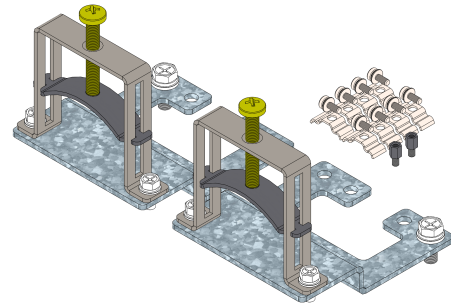

Clamp
Abrazadera
Abraçadeira

Screw M3 x 8
Tornillo M3 x 8
Parafuso M3 x 8

Spacer M3 x 5.8
Separador M3 x 5,8
Espaçador M3 x 5,8

Control Cables
Cables de Control
Cabos de controle

Remote HMI
HMI Remoto
HMI Remota